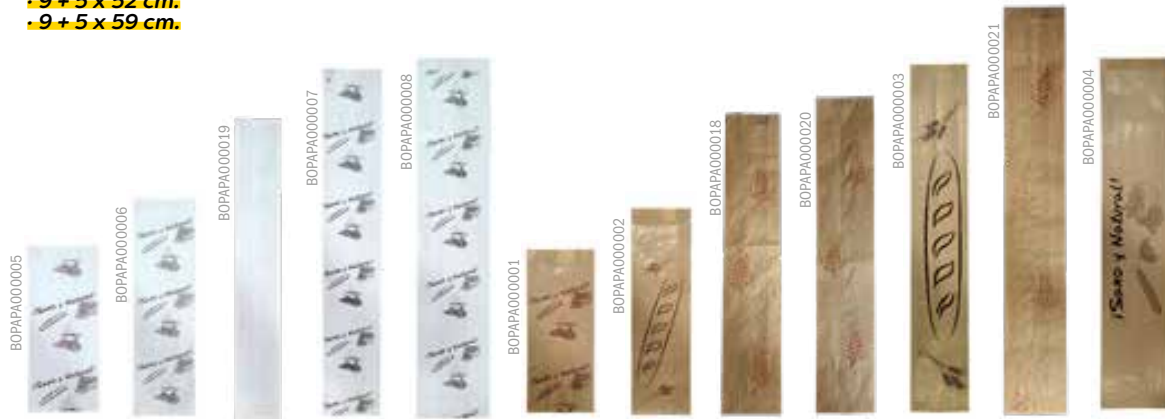

Bolsas de Pan Impresas

¡NOVEDAD!
¡2 nuevos formatos!
- 9 + 5 x 52 cm.
- 9 + 5 x 59 cm.

Referencia	Tamaño (A+B x C)	Color	Tipo	Uds/Caja	Cajas/Palet
BOPAPA000005	9 + 5 x 22 cm.	Blanco	Bocadillo	1000 uds.	108
BOPAPA000006	9 + 5 x 32 cm.	Blanco	Bocadillo largo	1000 uds.	108
BOPAPA000019	9 + 4 x 48 cm.	Blanco	1 Baguette	1000 uds.	70
BOPAPA000007	9 + 5 x 55 cm.	Blanco	1 Baguette	1000 uds.	70
BOPAPA000008	11 + 7 x 55 cm.	Blanco	2 Baguettes	1000 uds.	70
BOPAPA000001	9 + 5 x 22 cm.	Kraft	Bocadillo	1000 uds.	108
BOPAPA000002	9 + 5 x 32 cm.	Kraft	Bocadillo largo	1000 uds.	108
BOPAPA000018	9 + 4 x 48 cm.	Kraft	1 Baguette	1000 uds.	70
¡NEW! BOPAPA000020	9 + 5 x 52 cm.	Kraft	1 Baguette	1000 uds.	93
BOPAPA000003	9 + 5 x 55 cm.	Kraft	1 Baguette	1000 uds.	70
¡NEW! BOPAPA000021	9 + 5 x 59 cm.	Kraft	1 Baguette	1000 uds.	93
BOPAPA000004	11 + 7 x 55 cm.	Kraft	2 Baguettes	1000 uds.	70

Bolsas de Papel con Ventana BOPP Sin Microperforado

Consúltenos para bolsas con ventana PP, PET con microperforado.

¡NOVEDAD!