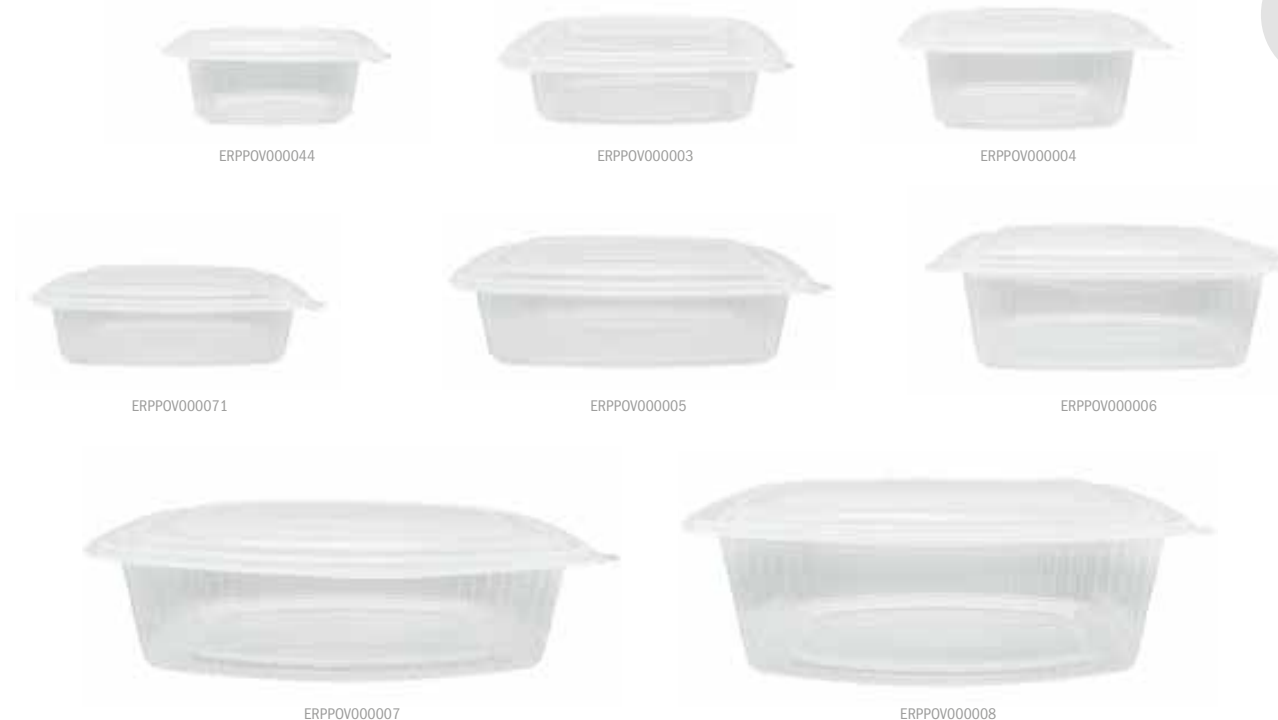

Tarrinas PP con tapa bisagra Reutilizables

**Reutilizables hasta
25 ciclos de lavado**
Nº ENSAYO ITENE Q02.0822
UNE 53928:2020

Hermético, con acabado translúcido. Especial para comidas calientes, y para calentar en el mismo envase.
Temperatura máxima: 100°C.

AHORA NUESTROS
ENVASES PP SON
REUTILIZABLES
SEGÚN NORMA UNE-EN 53928:2020
+ MIGRACIONES POSTERIORES 10/2011
25 CICLOS DE LAVADO

Referencia	Capacidad	Tamaño	Uds/Caja	Cajas/Palet
ERPPOV000044	250 ml.	125 x 95 x 45 mm.	15 bolsas x 50 uds.	12
ERPPOV000003	375 ml.	145 x 130 x 35 mm.	12 bolsas x 50 uds.	12
ERPPOV000004	500 ml.	143 x 130 x 55 mm.	12 bolsas x 50 uds.	12
ERPPOV000071	650 ml.	190 x 145 x 50 mm.	8 bolsas x 50 uds.	11
ERPPOV000005	750 ml.	190 x 150 x 55 mm.	8 bolsas x 50 uds.	11
ERPPOV000006	1000 ml.	190 x 150 x 60 mm.	8 bolsas x 50 uds.	11
ERPPOV000007	1500 ml.	235 x 175 x 60 mm.	4 bolsas x 50 uds.	12
ERPPOV000008	2000 ml.	235 x 175 x 70 mm.	4 bolsas x 50 uds.	12