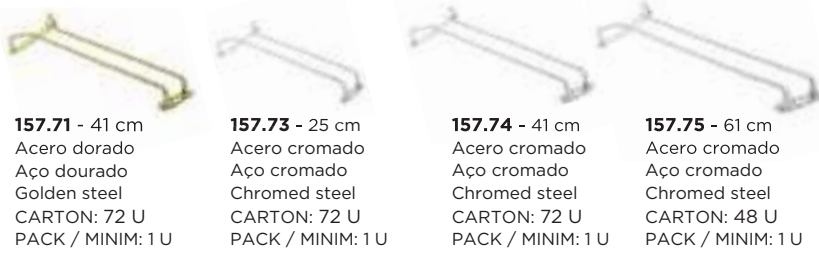

Glass hangers

157.71 - 41 cm
Acero dorado
Aço dourado
Golden steel
CARTON: 72 U
PACK / MINIM: 1 U

157.73 - 25 cm
Acero cromado
Aço cromado
Chromed steel
CARTON: 72 U
PACK / MINIM: 1 U

157.74 - 41 cm
Acero cromado
Aço cromado
Chromed steel
CARTON: 72 U
PACK / MINIM: 1 U