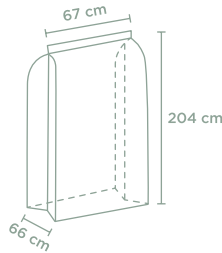

Protegen los alimentos al hacer barrera contra el vapor, polvo, olores, etc.
Protegem os alimentos criando uma barreira contra os vapores, poeira e odores, etc.
Protects food from steam, dust, odours, etc.