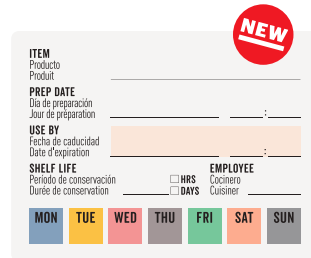

Conservación

Conservação
Conservation
265.53 (EN / ES / FR)
8 x 6 cm
CARTON: 22.500 U
PACK / MINIM: 500 U

Use primero
Utiliser en premier
(ES / FR)
393.90 - Ø 5 cm
R: 1.000 U
CARTON: 40 R
PACK / MINIM: 1 R
393.89 - Ø 7,5 cm
R: 500 U
CARTON: 36 R
PACK / MINIM: 1 R