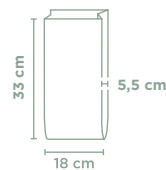

Para 1 pollo
Para 1 frango
For 1 chicken

188.30
18 + 5,5 x 33 cm
Kraft
Kraft
Kraft
45 g/m² + PP 15μ
PACK: 100 U
CARTON / MINIM: 500 U

Tratadas en su interior con polipropileno alimentario de alto brillo. Estanca. No derrama jugos. Aptas para microondas.

Tratados no seu interior com polipropileno alimentar de alto brilho. Alta estanqueidade. Evita vazamentos. Aptos para micro-ondas.

Treated on the inside with high gloss food grade polypropylene. The bags are watertight and microwaveable.