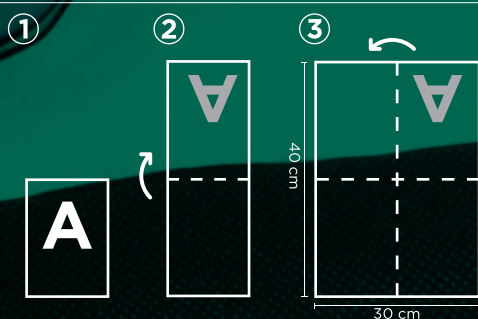

Bambutex®

SERVILLETA BAMBUTEX® 30X40 1/4 70 GR

Descubre la elegancia y funcionalidad de nuestra servilleta de 30x40 con todas las características del innovador Bambutex®.

Con un plegado práctico y un tacto suave que emula la tela, esta servilleta es altamente absorbente y previene la irritación de la piel gracias a su alta transpirabilidad.

Fabricada con material fácilmente renovable, el bambú, esta servilleta es una opción sostenible para el medio ambiente al ser una planta de crecimiento rápido y natural que no requiere pesticidas ni fertilizantes.

Su impacto ambiental se reduce al no necesitar irrigación, convirtiéndola en una elección consciente y eco-amigable.

¡Disfruta de la calidad y beneficios del Bambutex® en cada uso!

CARACTERÍSTICA

PLEGADO