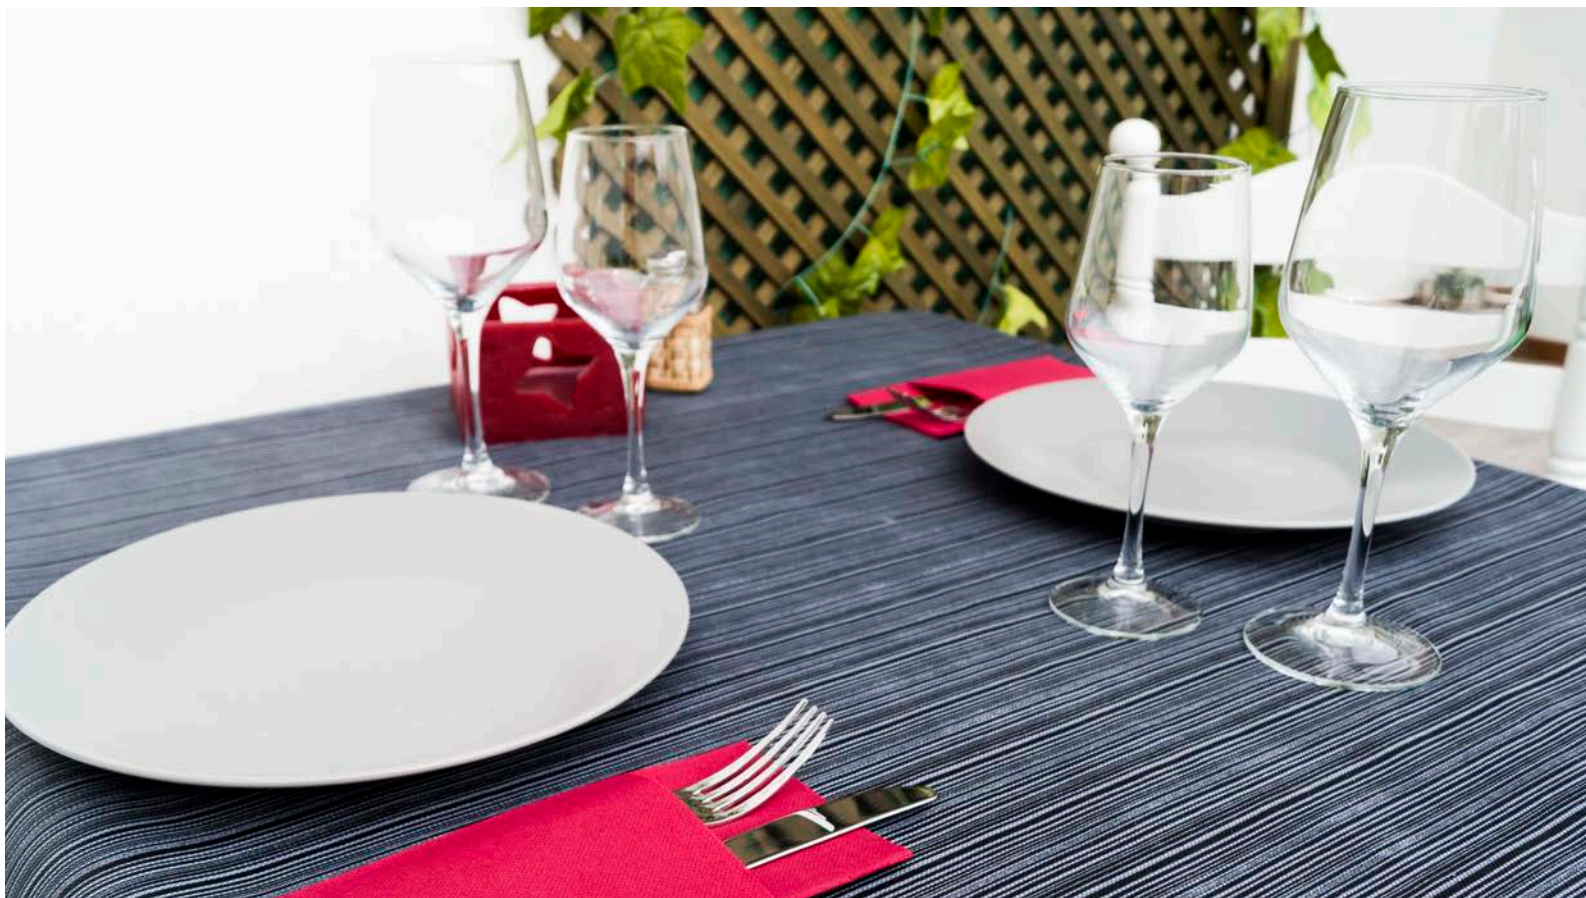

Base negro + Basic blanco - NRPD1.2NEBA

Novotex[®]

MANTEL CORTADO NOVOTEX[®]

Los Manteles Cortados de Novotex[®] son la solución perfecta para cubrir grandes mesas de forma económica y eficaz.

Con su excelente calidad que evita que los líquidos traspasen el material, se convierten en la elección ideal para eventos, banquetes y salas de gran tamaño.