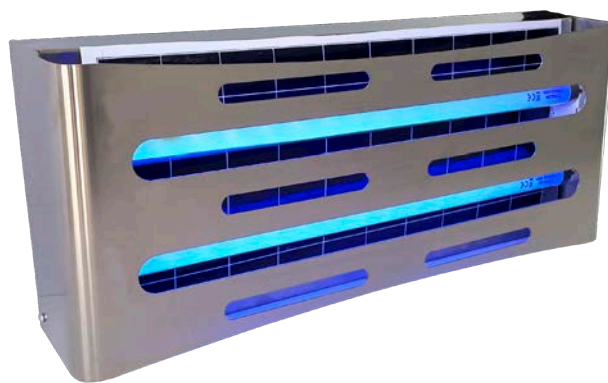

JREMK30D

ADHESIVOS Y MATAINSECTOS

NUEVO

REF.	MEDIDA	CANTIDAD	€/PACK
JREM250R	260x241mm	6	30.52
JREM396R	465x180 mm	6	24.90
JREM306R	390x300 mm	6	29.40