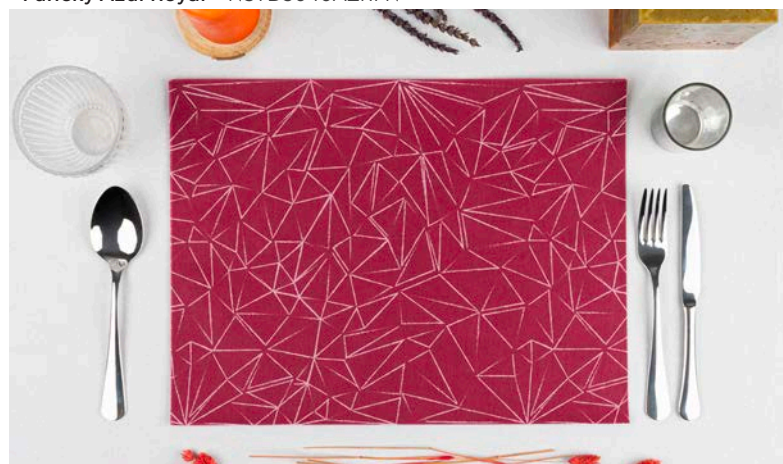

Funcy Burdeos - NSTD3040BUFN