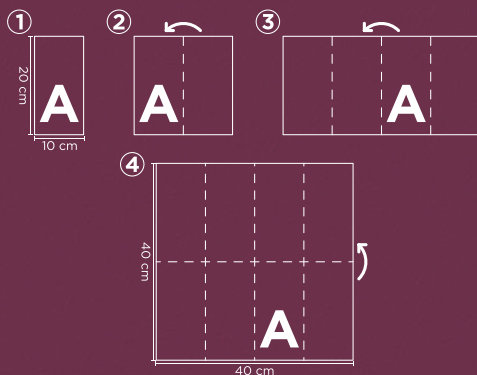

Air-soft®

SERVILLETA AIR SOFT® 40X40 1/8 - COLOR

Nuestra servilleta es verdaderamente única en la mesa, destacando tanto por su tacto suave y agradable como por su excepcional calidad.

Además, no podemos pasar por alto el hecho de que está fabricada con materia prima biodegradable y compostable, lo que la convierte en una opción sostenible y respetuosa con el medio ambiente.

Al elegir nuestra servilleta, no solo estás optando por un producto de alta calidad y elegancia para tu mesa, sino que también estás contribuyendo a la protección del planeta al utilizar un material biodegradable y compostable.

Con esta servilleta, podrás disfrutar de una experiencia gastronómica sofisticada y consciente, sabiendo que estás haciendo tu parte para cuidar el entorno.

¡Añade un toque de lujo sostenible a tus eventos con nuestra servilleta única en la mesa!

PLEGADO