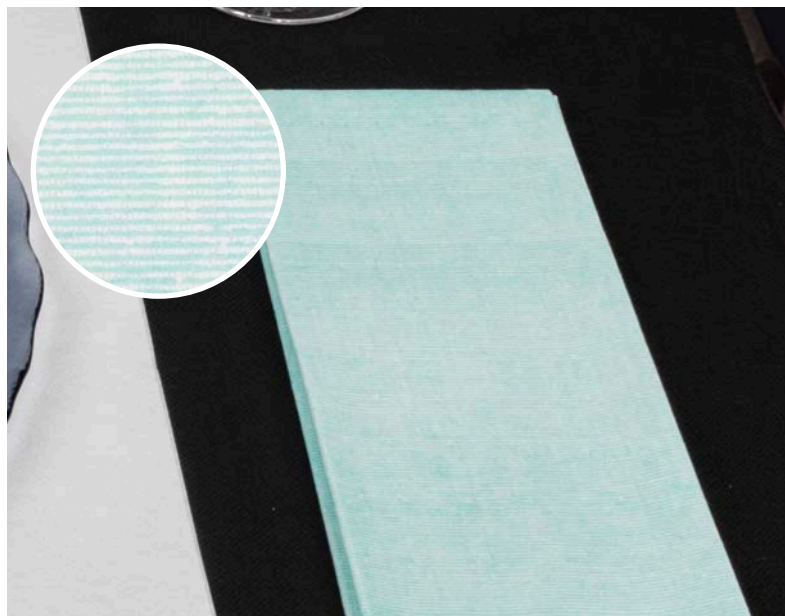

SERVILLETA BAMBULUX® 48X48 1/8 100GR

BAMBULUX®

SERVILLETA 48X48 1/8 BAMBULUX® - 100gr./m² PERSONALIZABLE

REF.	COLOR	GRAMAJE	U/CAJA	€/U	PERSONALIZADO	
					€/1 TINTA	€/2 TINTA
BLX488	Blanco	100	300	0.360	0.450	0.500

48 cajas por palé. Pedido mínimo 1 caja. Mínimo impresión: 15 cajas (1 tinta), cliché 25€ (neto). Para 30 cajas cliché sin cargo. 25 cajas (2 tintas), cliché 2x25€ (neto). Para 40 cajas clichés sin cargo.

SERVILLETA 48X48 1/8 BAMBULUX® - 100gr./m² DECORADA

REF.	DECORADO	COLOR	UDS. / CAJA	€/UD.
BLXD48CPAM8	Capri	Agua Marina	300 (12x25)	0.380
BLXD48CPME8	Capri	Melocotón	300(12x25)	0.380
BLXD48CPGR8	Capri	Gris	300(12x25)	0.380
BLXD48CPTE8	Capri	Terra	300(12x25)	0.380

Pedido mínimo 1 caja.

PERSONALIZABLE

Capri Agua Marina - BLXD48CPAM8