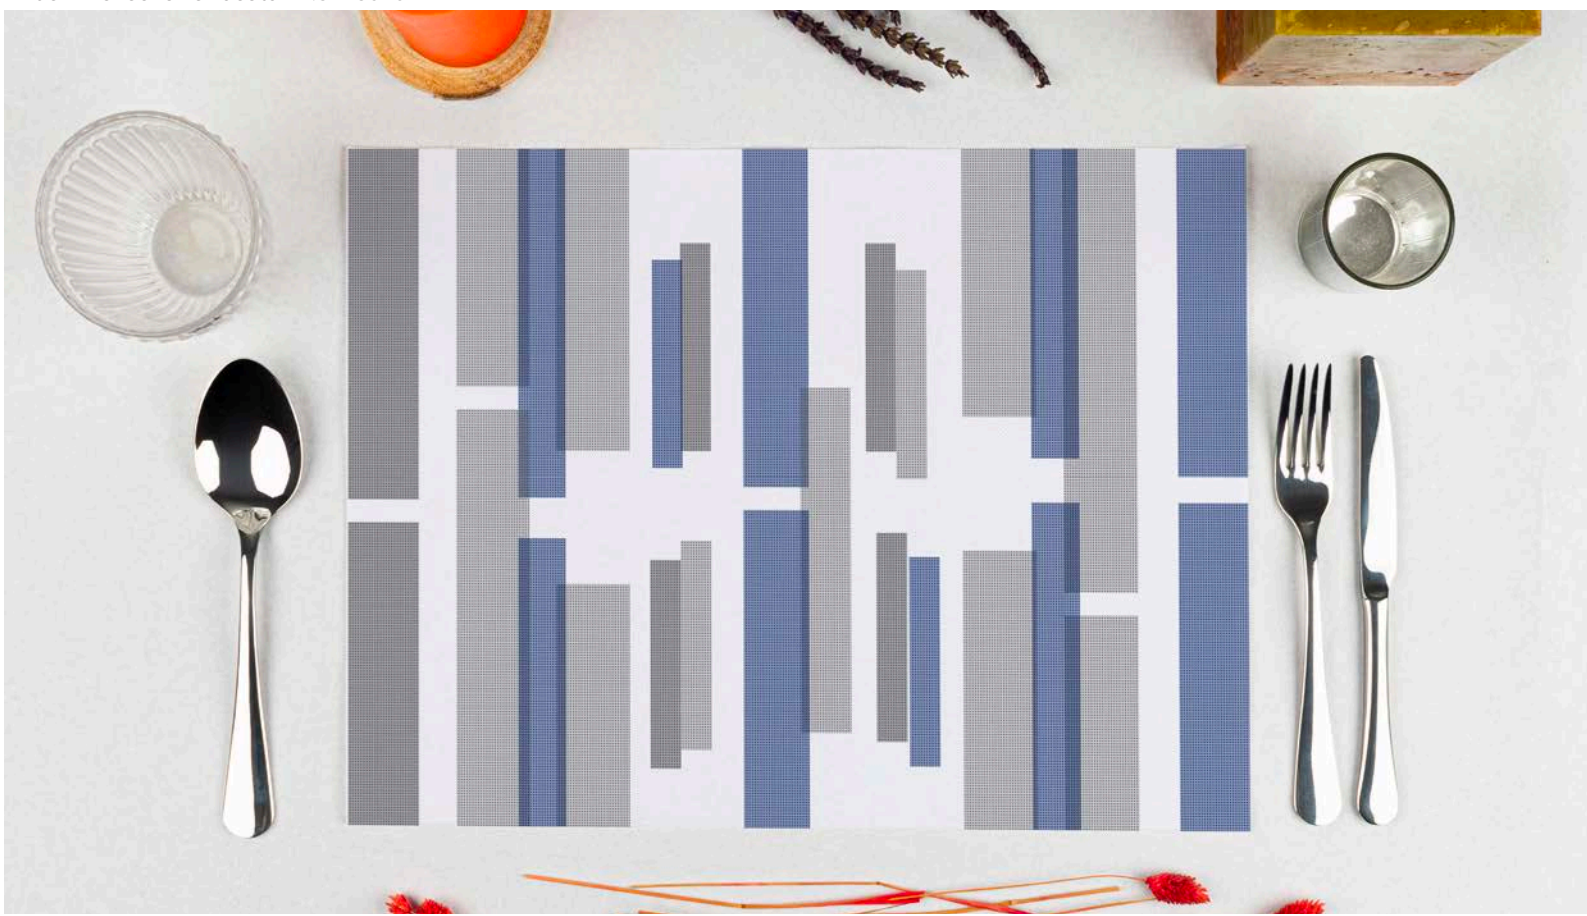

Funcy Burdeos - NSTD3040BUFN

Funcy Rojo - NSTD3040ROFN

Funcy Gris - NSTD3040GRFN

Monstera - NSTD3040MO

MANTEL CORTADO INDIVIDUAL STARTEX® 30X40 CM DECORADO

CATÁLOGO 2024 - 2025

Buen Provecho Terracota - NSTD3040TEBP