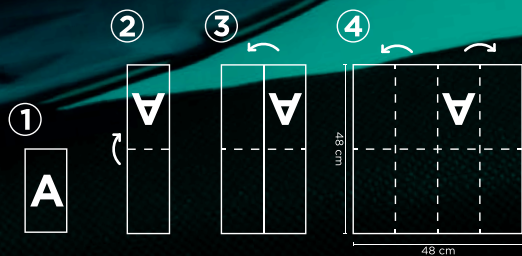

Bambutex®

SERVILLETA BAMBUTEX® 48X48 1/8 70GR

Para aquellos que buscan algo más que una servilleta de tela, presentamos la Bambutex®.

Con sus 70 gramos de viscosa de bambú 100%, esta servilleta combina a la perfección, suavidad, elegancia y respeto por el medio ambiente.

La servilleta decorada Capri llega al mercado para satisfacer a aquellos que siempre buscan lo mejor.

CARACTERÍSTICA

PLEGADO