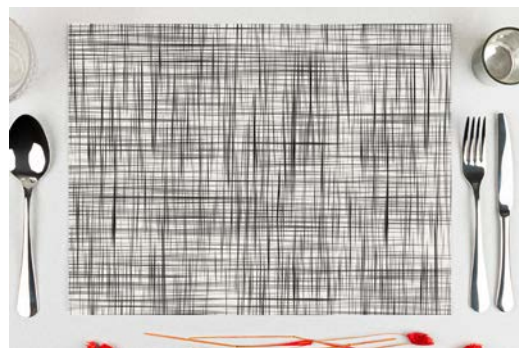

Vichy Verde - POD3042VIVE

Vichy Magenta - POD3042VIMG

Dome - POD3042DM

Gasolinera - POD3042GS

Avenida - POD3042AV

MANTEL INDIVIDUAL DE PAPEL OFFSET - DECORADO 1 COLOR

MANTELES DE PAPEL

Urban Cian - POD3042UBCN