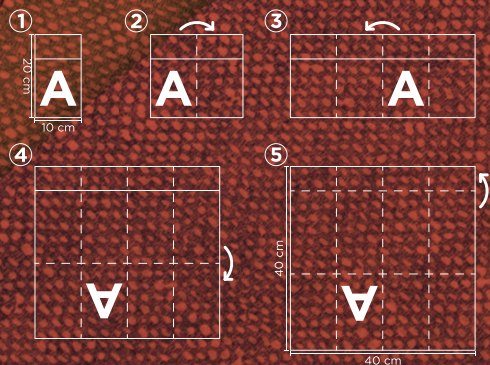

SERVILLETAS KANGUCEL® PUNTA PUNTA PUNTA 40X40 - DECORADA

Karme Nature® presenta su innovadora servilleta Punta Punta con plegado en forma de canguro, ofreciendo una relación calidad-precio excepcional.

Como pioneros en este diseño, garantizamos calidad y originalidad. Además, nuestra amplia gama de decorados y colores satisface las preferencias más exigentes de nuestros clientes en la hostelería.

PLEGADO