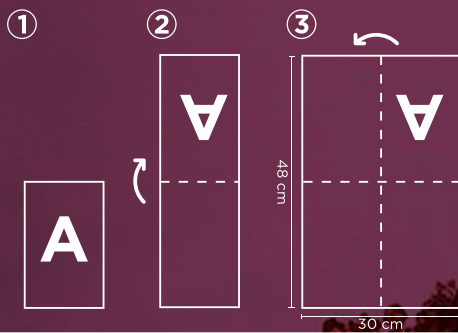

Air-soft®

**SERVILLETA AIR SOFT®
30X48 1/4**

café
MOZART II

PLEGADO