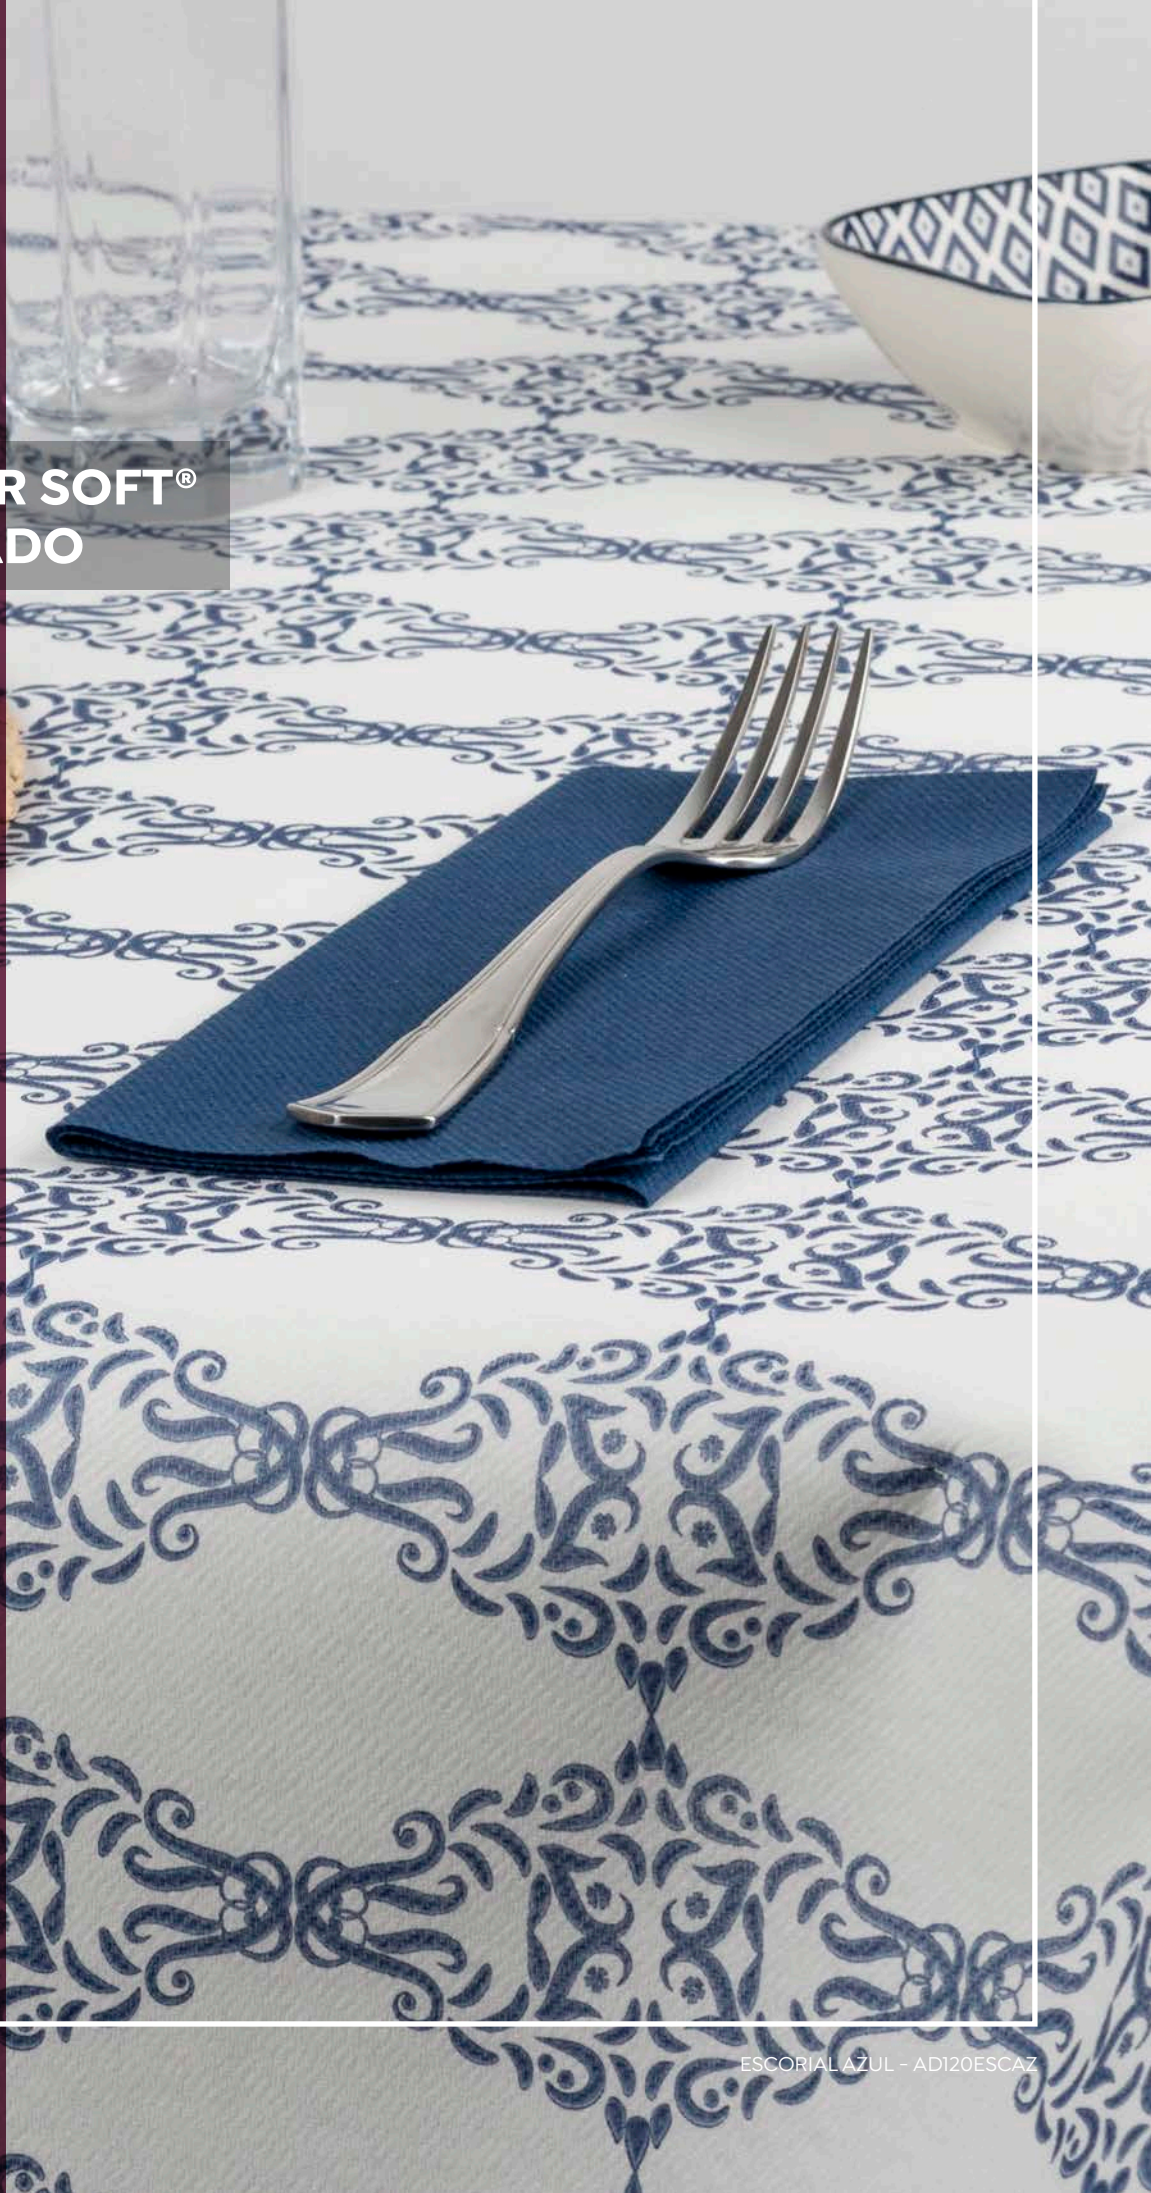

Air-soft®

MANTEL CORTADO AIR SOFT® 120X120CM - DECORADO

Continuando con nuestra misión de facilitar el trabajo de los restauradores, ahora ofrecemos una amplia gama de manteles ya cortados y decorados para que simplemente tengas que elegir el que mejor se adapte a tu local.

Presentamos diseños originales, tanto clásicos como contemporáneos, para que puedas darle un toque único a tus mesas sin complicaciones.

¡Descubre la comodidad y estilo de nuestros manteles pre-cortados y sorprende a tus clientes con una presentación impecable en cada ocasión!