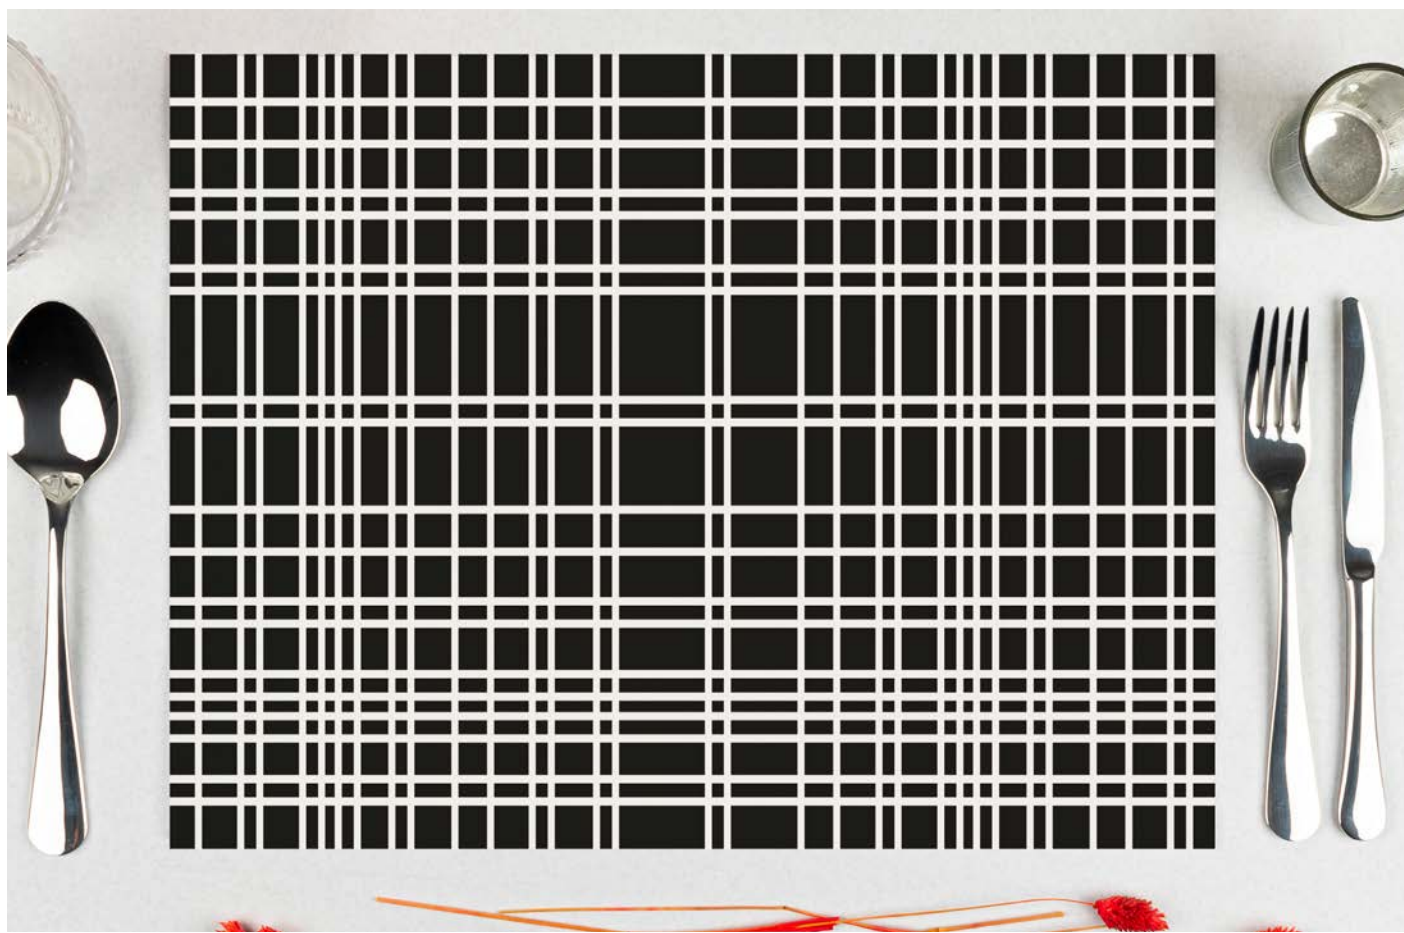

Plantá - POD3042PL