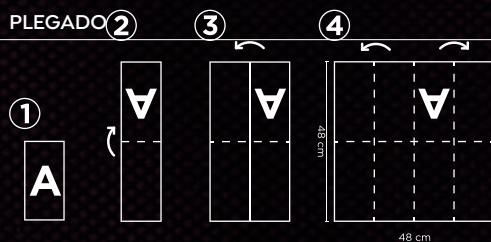

SERVILLETA AIRSOFT® 40X40 1/8 DECORADA

La servilleta de 40x40 centímetros 1/8 para airsoft, decorada en blanco sobre blanco, es una opción elegante y discreta que destaca por su tamaño considerable, ideal para eventos y reuniones donde se busca resaltar la atención a los detalles.

El diseño en blanco sobre blanco ha sido cuidadosamente seleccionado para transmitir la elegancia de este producto, además de ser versátil y combinar bien con diferentes estilos de decoración.

Esta servilleta no solo contribuye a la estética del lugar, sino que también mejora la experiencia general de los participantes en el evento al ser un accesorio funcional y de alta calidad.

La combinación de materiales de primera calidad y un diseño cuidado hacen que esta servilleta sea una opción sofisticada para cualquier ocasión, añadiendo un toque de distinción a la mesa y garantizando una experiencia placentera para los invitados.