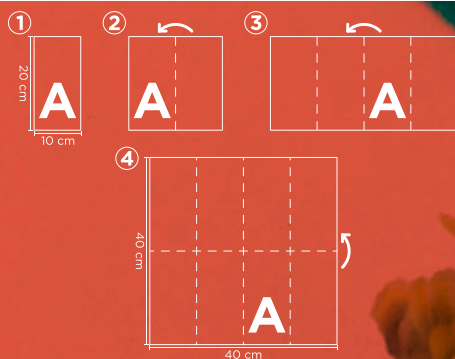

SERVILLETAS
DE PAPEL

SERVILLETAS PUNTA PUNTA 40X40 1/8 - COLOR

Descubre nuestra Servilleta Punta Punta con Plegado Americano: elegante, versátil y suave al tacto.

Destaca en cualquier mesa con su estilo único y volumen generoso. Perfecta para elevar la experiencia en hostelería con un toque de distinción.

PLEGADO

ECO
nature