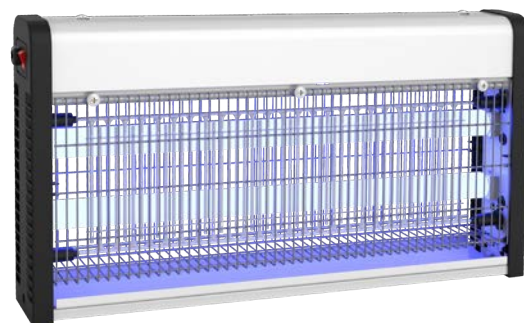

JRMTB15L

NUEVO

LÁMPARAS Y TUBOS BL

REF.	MODELO	POTENCIA	€/U
JR700977	Lámpara BL	18W	13.72
JR700991	Lámpara BL LED	7W	19.04
JR709L10	Tubo LED T8 BL	6,5W	8.40
JR709L15	Tubo LED T8 BL	7W	9.80