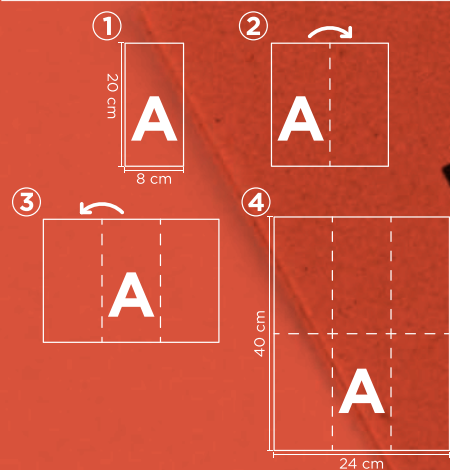

**SERVILLETAS
DE PAPEL**

SERVILLETAS PUNTA PUNTA 24X40 1/6 PLEGADO LIBRO - COLOR

Descubre nuestras Servilletas Punta Punta Plegado Libro en formato 24x40, una alternativa económica y práctica con 6 caras de uso.

Hemos innovado la orientación del plegado para brindar mayor versatilidad a aquellos que prefieren utilizar la servilleta por su lateral.

Esta opción, más compacta y asequible, se presenta como la alternativa económica de su hermana mayor, la servilleta 30x40 en formato 1/6.

Aunque contiene menos papel, conserva la misma presencia y calidad en la mesa, garantizando una experiencia gastronómica excepcional sin comprometer el estilo ni el presupuesto. lateral.

PLEGADO