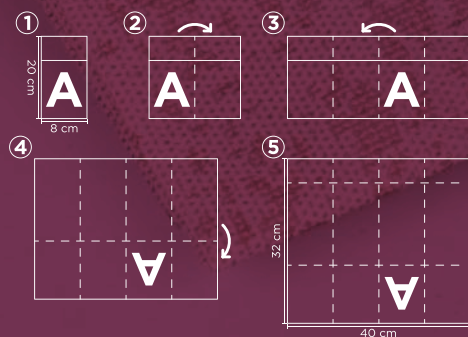

MINI KANGURO AIR SOFT® 32X40 – DECORADA

Nuestras servilletas Mini Kanguro 32x40 Air Soft® ofrecen una solución práctica, moderna e higiénica, al mismo tiempo que te permiten ahorrar costos.

Gracias a su tamaño de 32x40, estas servilletas requieren menos materia prima, lo que las hace más económicas en comparación con las servilletas de tamaño estándar de 40x40.

La medida ligeramente más estrecha de las servilletas Mini Kanguro 32x40 permite que los cubiertos se ajusten mejor al espacio, lo que las convierte en la opción ideal para desayunos donde los cubiertos suelen ser más pequeños.

Además, están disponibles en una amplia gama de decorados para que puedas elegir el estilo que mejor se adapte a tus necesidades y preferencias.

Estas servilletas son una excelente elección para aquellos que buscan calidad, practicidad y ahorro económico sin renunciar al estilo.

¡Descubre la versatilidad y conveniencia de nuestras servilletas Mini Kanguro 32x40 Air Soft® y mejora la presentación en tus desayunos u ocasiones especiales!

PLEGADO