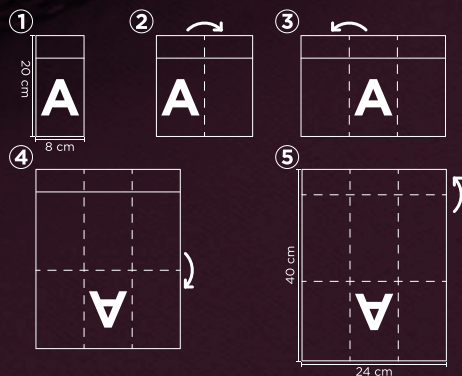

MINI KANGURO AIR SOFT® 24X40 - COLOR

Nuestras servilletas Mini Kanguro 24x40 Air Soft® están diseñadas para cumplir con un doble propósito: ofrecer un producto práctico, moderno e higiénico, al mismo tiempo que te permiten ahorrar costos.

Gracias a su tamaño de 24x40, estas servilletas requieren menos materia prima, lo que las hace más económicas en comparación con las servilletas de tamaño estándar de 40x40.

La medida ligeramente más estrecha de las servilletas Mini Kanguro 24x40 permite que los cubiertos se ajusten mejor al espacio, lo que las convierte en la opción ideal para desayunos donde los cubiertos suelen ser más pequeños.

Además, estas servilletas están disponibles en una amplia gama de decorados para que puedas elegir el estilo que mejor se adapte a la ocasión y a tus preferencias.

Con nuestras servilletas Mini Kanguro 24x40 Air Soft®, podrás disfrutar de un producto versátil y funcional que combina practicidad, modernidad y ahorro económico.

¡Añade un toque especial a tus desayunos u ocasiones especiales con nuestras servilletas personalizadas!

PLEGADO