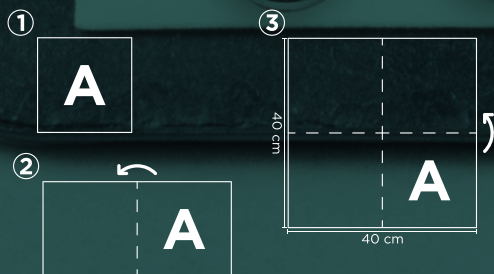

Bambulux®

SERVILLETA BAMBULUX® 40X40 1/4 100GR

Te presentamos la servilleta Bambulux® de 40x40, una combinación perfecta de estilo, practicidad y sostenibilidad.

Con unas medidas de 40x40 centímetros, esta servilleta proporciona una cobertura generosa en la mesa, adaptándose fácilmente a una amplia variedad de platos y utensilios.

Ya sea para un almuerzo informal en casa o para un banquete elegante, la servilleta Bambulux® de 40x40 ofrece el equilibrio ideal entre estilo, funcionalidad y sostenibilidad.

Disfruta de la belleza natural y el rendimiento excepcional de esta servilleta única en su clase, y eleva la experiencia en la mesa con un toque de distinción y elegancia.

CARACTERÍSTICA

PLEGADO