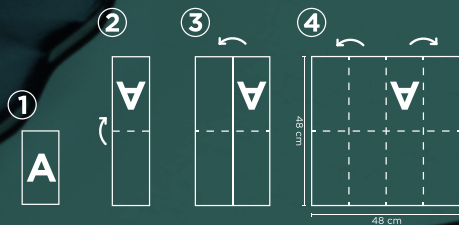

Bambulux®

SERVILLETA BAMBULUX® 48X48 1/8 100GR

Con unas generosas dimensiones de 48x48cm, nuestra servilleta Bambulux® ofrece una amplia superficie para satisfacer tus necesidades de limpieza con elegancia y comodidad. Su plegado a 1/8 asegura una presentación impecable en cualquier mesa, añadiendo un toque de sofisticación a cualquier ocasión, ya sea desde cenas íntimas hasta eventos especiales.

La viscosa, reconocida por su excepcional suavidad y capacidad para absorber líquidos de manera eficiente, convierte a la servilleta Bambulux® en la elección perfecta para cualquier situación.

Ya sea para acompañar una comida informal en casa o para impresionar a tus invitados en un banquete, esta servilleta es la opción definitiva para aquellos que aprecian la calidad y el estilo.

CARACTERÍSTICA

PLEGADO