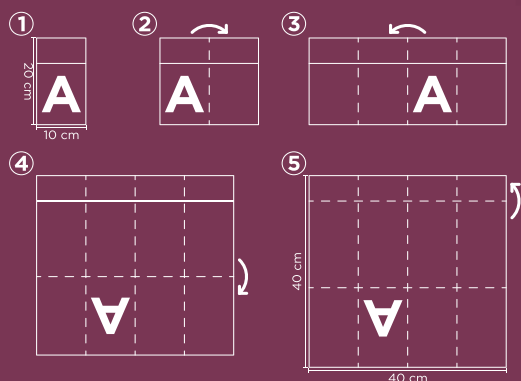

KANGURO AIR SOFT® 40X40 - DECORADA

El Kanguro de siempre ahora decorado y en Air Soft® es una servilleta que destaca por su comodidad, versatilidad e higiene.

Con diferentes decorados disponibles, esta servilleta añade un toque distintivo a la mesa, convirtiéndola en el complemento perfecto para cualquier evento, comida, cena o catering.

Fabricadas en Air Soft®, estas servilletas mantienen la calidad característica de los no-tejidos y al mismo tiempo ofrecen un aspecto más moderno y actual.

Su suavidad y resistencia las hacen ideales para ser utilizadas en diversas ocasiones, garantizando una experiencia agradable para los usuarios.

La popularidad de este modelo de servilleta respalda su calidad y versatilidad, convirtiéndola en una opción confiable para satisfacer las necesidades de cualquier evento.

Con el Kanguro decorado en Air Soft®, puedes estar seguro de ofrecer un producto de alta calidad que agregará un toque especial a la presentación de tus mesas. ¡Descubre la elegancia y funcionalidad de estas servilletas en tu próximo evento!

PLEGADO