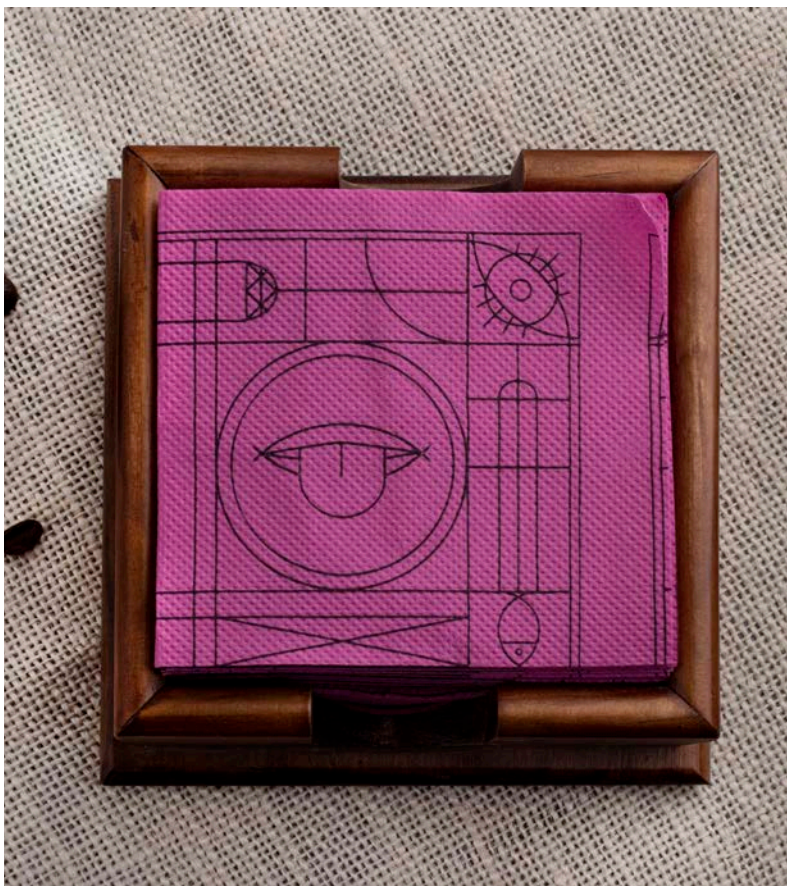

SERVILLETAS MICROPUNTO 20X20- COLOR

SERVILLETAS MICROPUNTO 20X20- COLOR

REF.	COLOR	U./CAJA	€/PACK	ANÓNIMO	U./CAJA	€/ 1TINTA	€/ 2 TINTA
				€/ CAJA			
PM20	Blanco	2.400 (24x100)	1.18	28.32	4.800 (48x100)	70.08	79.68
PMK20	Eco Nature	2.400 (24x100)	1.18	28.32	4.800 (48x100)	70.08	79.68
PM2ONE	Negro	2.400 (24x100)	1.59	38.16	4.800 (48x100)	84.96	92.64
PM20BU	Burdeos	2.400 (24x100)	1.59	38.16	4.800 (48x100)	84.96	92.64
PM20RO	Rojo	2.400 (24x100)	1.59	38.16	4.800 (48x100)	84.96	92.64
PM20CH	Chocolate	2.400 (24x100)	1.59	38.16	4.800 (48x100)	84.96	92.64
PM20NA	Naranja	2.400 (24x100)	1.59	38.16	4.800 (48x100)	84.96	92.64
PM20AM	Amarillo	2.400 (24x100)	1.59	38.16	4.800 (48x100)	84.96	92.64
PM20PI	Pistacho	2.400 (24x100)	1.59	38.16	4.800 (48x100)	84.96	92.64
PM20VE	Verde	2.400 (24x100)	1.59	38.16	4.800 (48x100)	84.96	92.64
PM20TU	Turquesa	2.400 (24x100)	1.59	38.16	4.800 (48x100)	84.96	92.64
PM20AZ	Azul	2.400 (24x100)	1.59	38.16	4.800 (48x100)	84.96	92.64
PM20FU	Fucsia	2.400 (24x100)	1.59	38.16	4.800 (48x100)	84.96	92.64
PM20GR	Gris	2.400 (24x100)	1.59	38.16	4.800 (48x100)	84.96	92.64

48 cajas por palé. Pedido mínimo 1 caja. Mínimo impresión: 10 cajas (1 tinta). Cliché 25€/neto. 20 cajas (2 tintas). Cliché 2x25€/tinta neto. Para 40 cajas cliché sin cargo. Para 20 cajas cliché sin cargo.