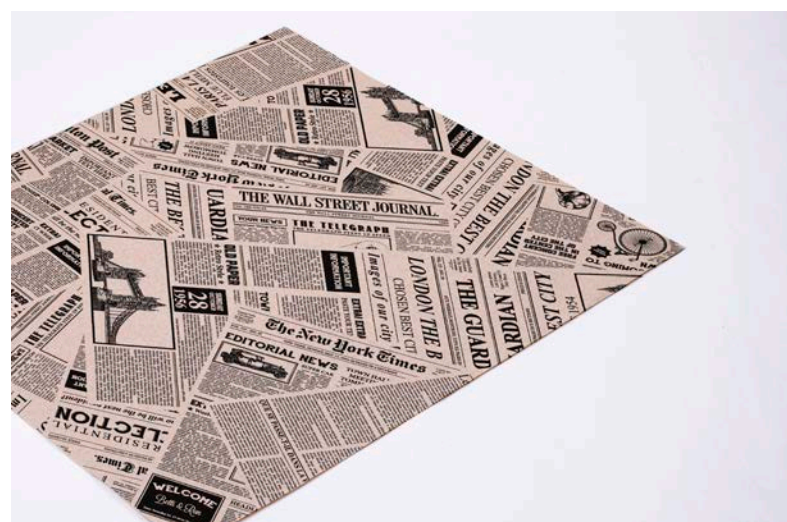

Prensa natural

FORMATOS FAST FOOD ANTIGRASA NATURAL 35GR. - PERSONALIZADOS

REF.	MEDIDA(cm)	€/ MILLAR					
		12.000	24.000	36.000	60.000	120.000	300.000
FIANFF1520	15x20	15.62	13.59	12.90	12.20	11.62	10.81
FIANFF1530	15x30	23.43	20.38	19.34	18.31	17.43	16.22
FIANFF3030	30x30	42.58	37.04	35.16	33.27	31.69	29.49
FIANFF3038	30x38	51.34	44.66	42.83	40.99	39.03	37.30

48 cajas por palé. 1 tinta - Mínimo 12 millares. 2 tintas - Mínimo 36 millares (Aumenta un 10% PVP). Clichés 55 € por tinta (neto). Cliché reducido (máx. 15x15 cm.) 25 €/ tinta neto.