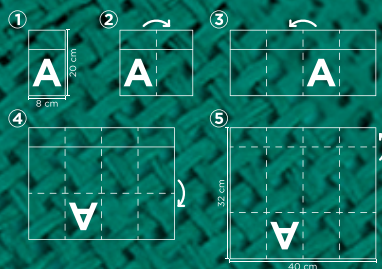

Bambutex®

SERVILETA MINIKANGURO BAMBUTEX® 32 X40CM

La servilleta Kanguro es la combinación perfecta de practicidad y elegancia gracias al exclusivo material Bambutex®.

Con un diseño similar a la tela y nuestro plegado más popular, esta servilleta es ideal para vestir su mesa con estilo.

Además, cuenta con un bolsillo para resguardar los cubiertos de forma conveniente.

Añada un toque de sofisticación a sus comidas con esta servilleta versátil y funcional

CARACTERÍSTICA

PLEGADO