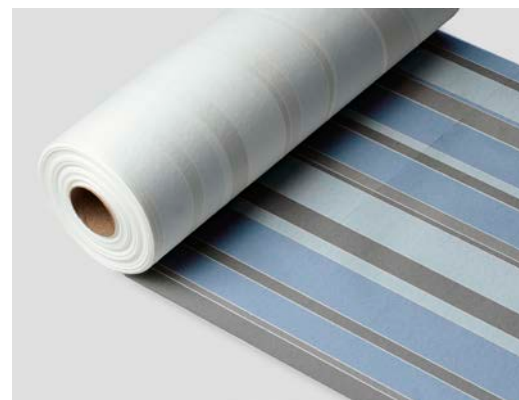

Linde Azul - ARPD40LNAZ