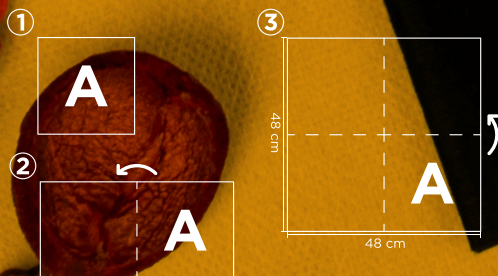

Softex

SERVILLETAS SOFTEX

La servilleta Softex es un elemento indispensable en cualquier mesa, confeccionada con materiales suaves y altamente absorbentes para limpiar y secar las manos o la boca durante las comidas.

Disponible en elegantes tonos blanco y negro, esta servilleta combina funcionalidad y estilo, siendo perfecta para cualquier ocasión, ya sea en el hogar, restaurantes o eventos especiales.

Con un tamaño generoso que proporciona una amplia superficie para limpiar derrames y uso general, la servilleta Softex garantiza calidad superior en términos de suavidad y absorción gracias a la reconocida marca Softex.

Satisface tus necesidades de higiene y comodidad en la mesa con esta opción popular y confiable.

CARACTERÍSTICA

PLEGADO

Arrocería
Gallena