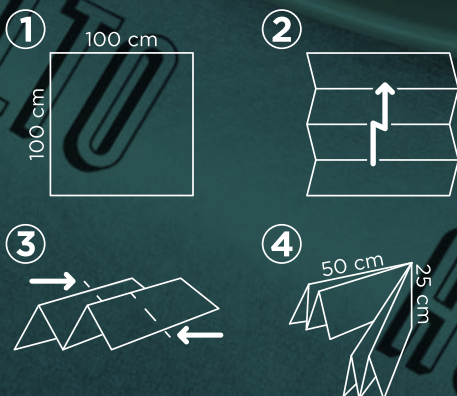

Bambulux®

MANTEL CORTADO BAMBULUX® 100X100CM 1/8 100GR

Presentamos el mantel Bambulux® de 100x100, una fusión perfecta entre elegancia y sostenibilidad.

Este mantel está confeccionado con Bambulux®, un material innovador que combina la belleza natural del bambú con la resistencia del textil, ofreciendo una alternativa eco-amigable para decorar tu mesa con distinción.

Eleva el estilo de tu mesa con el mantel Bambulux® de 100x100, una opción refinada y sostenible que demuestra tu compromiso con la moda consciente y el buen gusto.

Disfruta de la belleza natural y la excepcional funcionalidad de este mantel único en su categoría.

CARACTERÍSTICA

PLEGADO

MANTEL CORTADO 100GR BAMBULUX® 100X100CM PERSONALIZADO