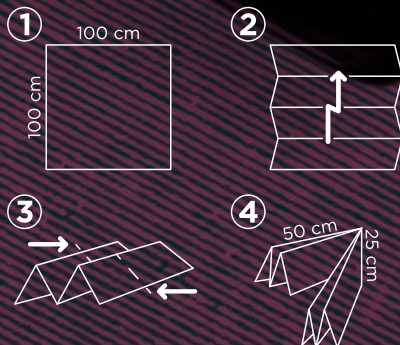

Air-soft®

MANTEL DOBLADO AIR SOFT® 100X100 1/8 - DECORADO

El MANTEL DOBLADO 1/8 es un producto extremadamente práctico y versátil.

Gracias a su formato compacto y empaquetado conveniente, se puede almacenar fácilmente en espacios reducidos sin ocupar demasiado espacio.

Además, la opción de adquirirlo en diseños decorados y personalizados añade un toque especial a cualquier evento o establecimiento.

¡Disfruta de la comodidad y la personalización con el mantel doblado 1/8!

PLEGADO