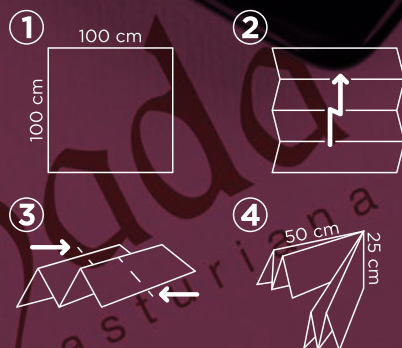

Air-soft®

MANTEL DOBLADO AIR SOFT® 100X100 1/8 - COLOR

El MANTEL DOBLADO 1/8 es un producto muy práctico y conveniente.

Gracias a su formato y empaquetado, este mantel puede ser almacenado en espacios más reducidos, lo que lo hace ideal para restaurantes u otros establecimientos con limitaciones de espacio.

Con esta opción, podrás disfrutar de la comodidad y elegancia de un mantel sin preocuparte por el espacio de almacenamiento.

¡Haz tu vida más fácil con el mantel doblado 1/8!

PLEGADO