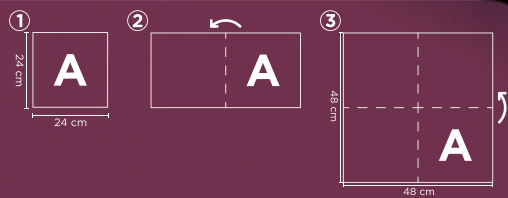

Air-soft®

SERVILLETA AIR SOFT® 48X48 1/4 - DECORADOS

La servilleta Air-soft® 48x48 con decorados es el complemento perfecto para cualquier mesa, ya que combina un diseño elegante con una funcionalidad excepcional.

Fabricada con materiales de primera calidad, esta servilleta ofrece una experiencia de lujo tanto en el hogar como en entornos comerciales.

Con unas medidas de 48x48 centímetros, proporciona una superficie amplia para limpiar y secar las manos con comodidad.

Gracias a sus materiales de alta calidad, es suave al tacto y altamente absorbente, garantizando una experiencia de usuario excepcional.

Esta servilleta es perfecta tanto para uso doméstico como comercial, siendo ideal para su uso en restaurantes, hoteles, banquetes, fiestas y eventos especiales.

Con la servilleta Air-soft® 48x48 con decorados, puedes añadir un toque de elegancia y estilo a tu mesa, asegurando que tus invitados disfruten de una experiencia cómoda y sofisticada.

PLEGADO