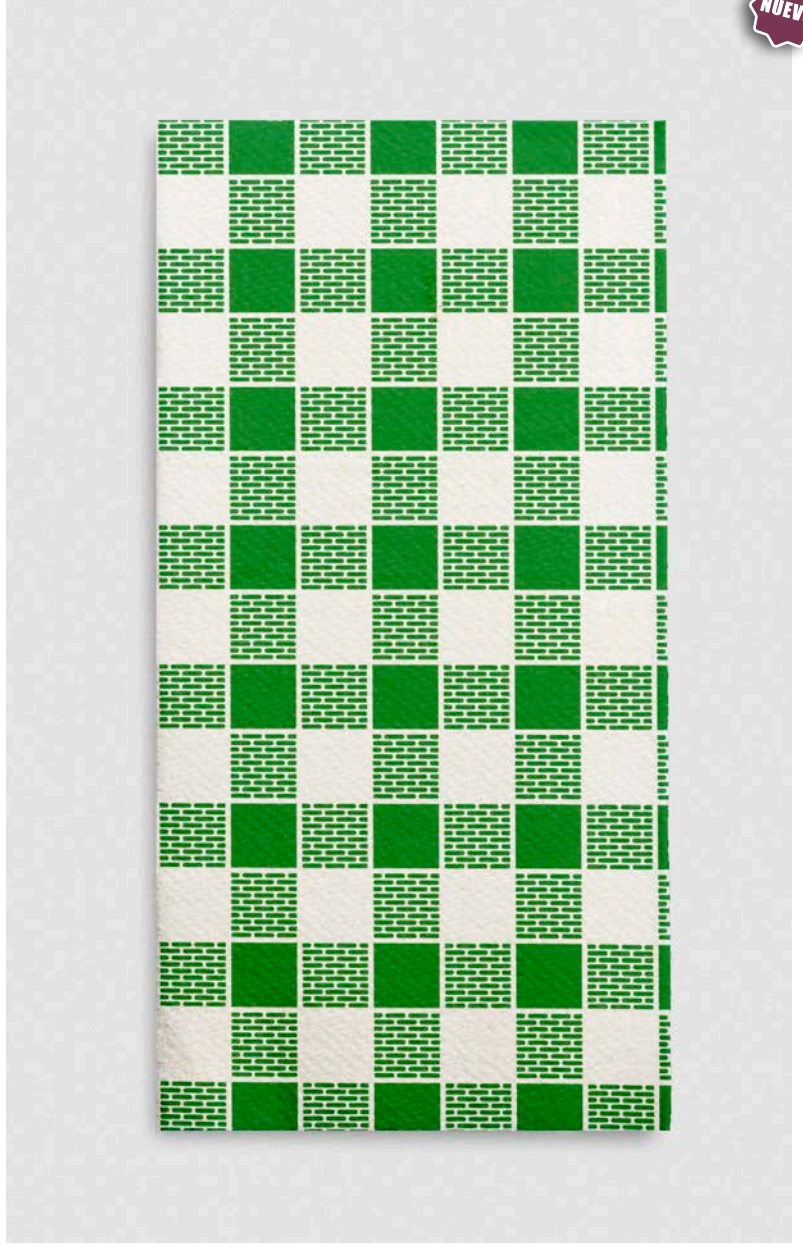

48 cajas por palé. Pedido mínimo 1 caja.

Mónaco - AD408MN

☒ SERVILLETA AIRSOFT® 40X40 1/8 DECORADA

CATÁLOGO 2024 - 2025

NUEVO

Vichy Azul - AD408VYAZ

Vichy Gris - AD408VYVE

Vichy Crema - AD408VYCR