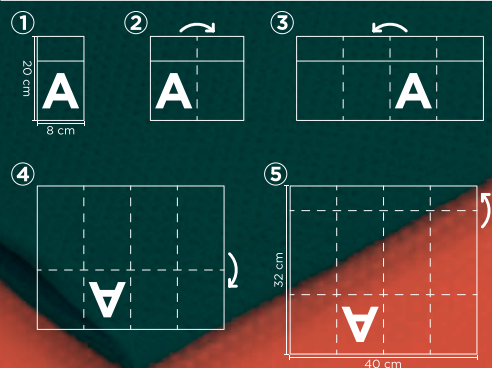

MINI KANGUCEL® PUNTA PUNTA PUNTA 32X40 - COLOR

Introducimos la Mini Kangucel® Punta Punta, una opción más asequible de nuestras servilletas Kangucel®. Versátil, elegante y compacta, esta versión más pequeña de la clásica Kanguro no pasa desapercibida gracias a su formato especial que aún permite la disposición de cubiertos.

Es la servilleta perfecta, en el formato y material más popular.

PLEGADO