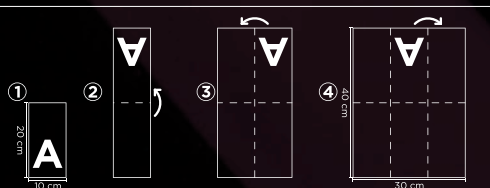

Air-soft®

SERVILLETAS AIRSOFT® 30X40 1/6

Dentro de nuestra exclusiva gama Air Soft, nos complace presentarles este innovador plegado que sin duda satisfará las demandas más exigentes de nuestros clientes.

Esta servilleta combina tres características clave que son altamente valoradas por nuestros clientes: calidad, suavidad y volumen.

Confeccionada con los estándares de calidad más altos, esta servilleta Air Soft ofrece una suavidad excepcional al tacto, garantizando una experiencia cómoda y placentera para quienes la utilizan.

Además, su diseño único permite un mayor volumen, lo que la hace ideal para presentaciones elegantes en la mesa.

Estamos seguros de que esta servilleta no solo cumplirá con sus expectativas en cuanto a calidad y suavidad, sino que también añadirá un toque de distinción a cualquier evento o reunión.

¡Descubre la excelencia en cada detalle con nuestra servilleta Air Soft!

CA
BAR - SAO
RESTAURANT

PLEGADO