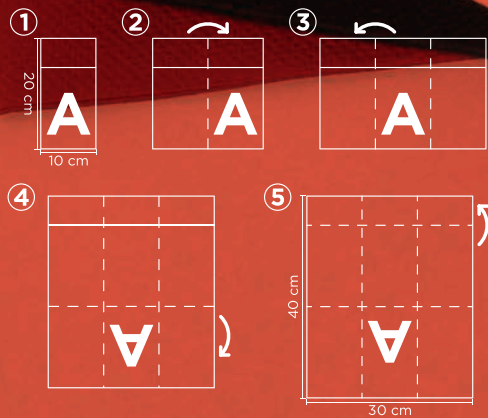

SERVILLETAS KANGUCEL® PUNTA PUNTA 30X40 1/6 - COLOR

Karme presenta la exclusiva Kangucel®30x40, una servilleta diseñada para satisfacer la demanda de restaurantes que buscan reducir costos.

Aunque aparentemente similar a la Kangucel®40x40, esta versión utiliza menos materia prima, lo que la hace considerablemente más económica sin comprometer su presencia en la mesa.

PLEGADO