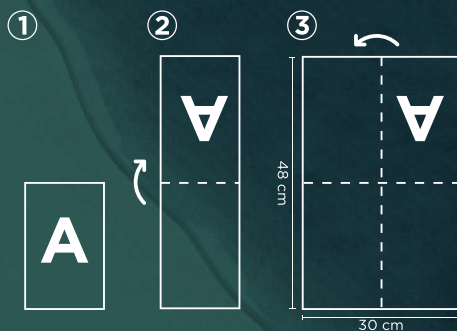

SERVILLETA BAMBULUX® 30X48 1/4 100GR

¡Descubre la distinción en cada pliegue con nuestra servilleta Bambulux® de 100 g 30x48 cm!

Con unas dimensiones de 30x48cm, nuestra servilleta Bambulux® ofrece una amplia área de cobertura para tus necesidades de limpieza, ya sea en casa o en eventos especiales.

Su plegado a 1/8 asegura una presentación impecable en cualquier mesa, añadiendo un toque de elegancia y sofisticación a cada comida.

Ya sea para una cena íntima con seres queridos o para eventos más formales, esta servilleta proporciona el equilibrio perfecto entre funcionalidad y estilo.

CARACTERÍSTICA

PLEGADO

AMAZONIA