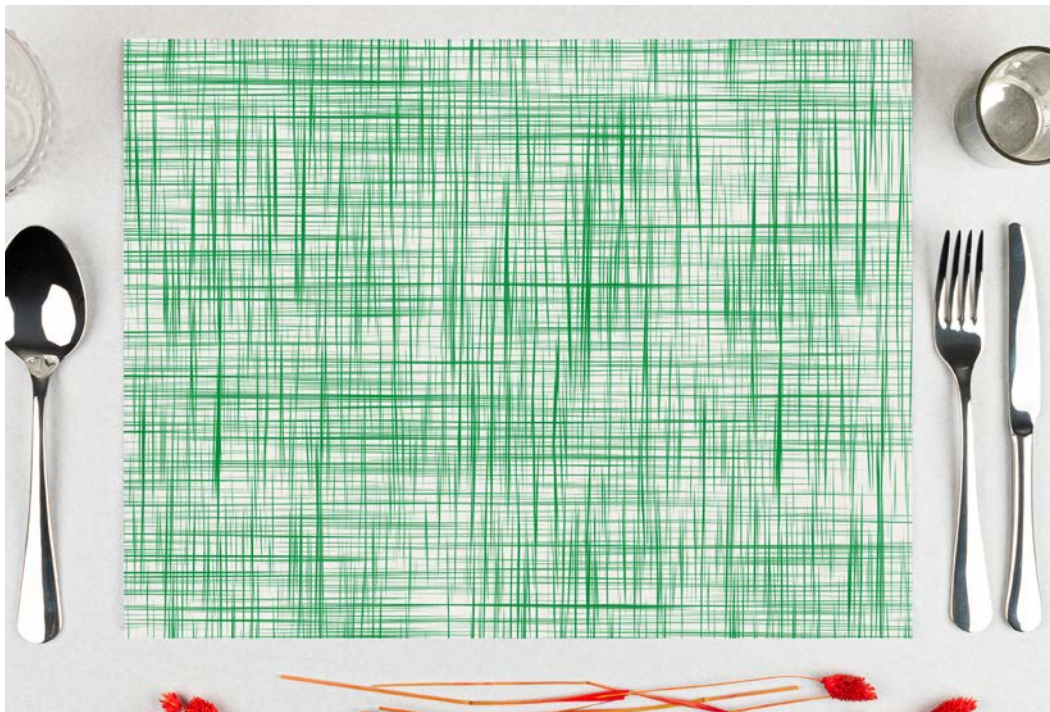

Urban Verde - POD3042UBVE