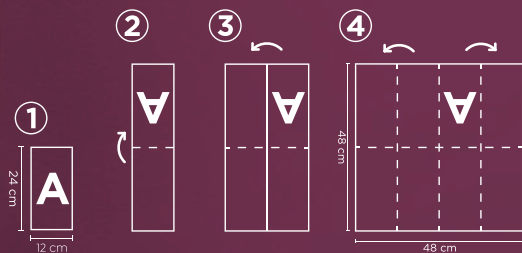

Air-soft®

SERVILLETA AIR SOFT® 48X48 1/8 - COLOR

La servilleta Air-soft® 48x48 con un plegado de 1/8 es el complemento perfecto para cualquier mesa, ya que combina un diseño elegante con una funcionalidad excepcional.

Fabricada con materiales de primera calidad, esta servilleta ofrece una experiencia de lujo tanto en el hogar como en entornos comerciales.

Con unas medidas de 48x48 centímetros y un plegado de 1/8, proporciona una superficie amplia para limpiar y secar las manos con comodidad.

Su suavidad al tacto y alta capacidad de absorción aseguran una experiencia de usuario excepcional.

Esta servilleta es perfecta tanto para uso doméstico como comercial, siendo ideal para su uso en restaurantes, hoteles, banquetes, fiestas y eventos especiales.

Con la servilleta AirSoft 48x48 con plegado de 1/8, puedes añadir un toque de elegancia y funcionalidad a tu mesa, garantizando que tus invitados disfruten de una experiencia cómoda y sofisticada.

PLEGADO