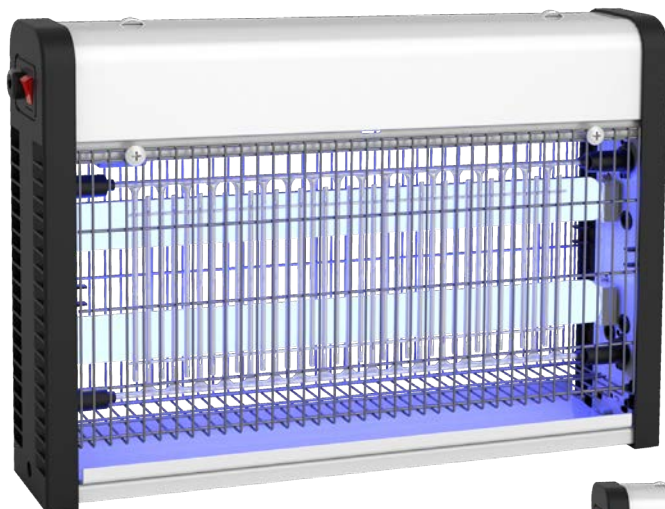

MATA INSECTOS ELÉCTRICOS

DISPENSADORES

NUEVO

MATA INSECTOS ELÉCTRICOS

REF.	MODELO	CARACTERÍSTICAS	POTENCIA	€/U
JRMAT18R	Lámpara domo MAT	Matainsectos Lámpara domo MAT ABS negro	18W	33.80
JRMTB10L	Aluminio/ABS	Matainsectos ABS-ALUMINIO Mat-2 tubos	13W	65.80
JRMTB15L	Aluminio/ABS	Matainsectos ABS-ALUMINIO Mat-2 tubos	14W	72.60

JRMTB10L

NUEVO

LÁMPARAS Y TUBOS BL

REF.	MODELO	POTENCIA	€/U
JR700977	Lámpara BL	18W	13.72
JR700991	Lámpara BL LED	7W	19.04
JR709L10	Tubo LED T8 BL	6,5W	8.40
JR709L15	Tubo LED T8 BL	7W	9.80

JR700991

JR709L10

JR709L15