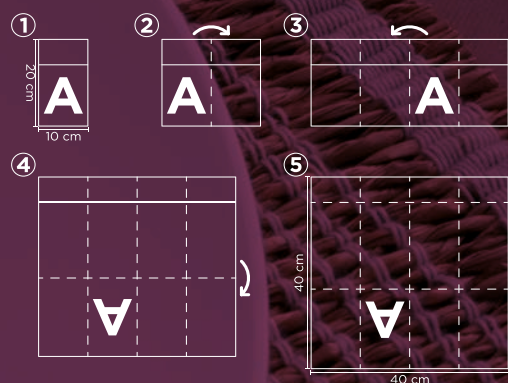

Air-soft®

KANGURO AIR SOFT® 40X40 - COLOR

El clásico Kanguro ahora en Air Soft®. Esta servilleta se destaca por su comodidad, versatilidad y higiene, ofreciendo la calidad característica de los no-tejidos con un toque más moderno gracias a su fabricación en Air Soft®.

Este modelo de servilleta, que hemos popularizado, es perfecto para todo tipo de eventos, comidas, cenas, catering, entre otros.

La servilleta Kanguro en Air Soft® combina lo mejor de ambos mundos: la comodidad y calidad de los no-tejidos con la innovación y frescura del material Air Soft®.

Su diseño versátil la hace ideal para una amplia variedad de ocasiones, mientras que su disponibilidad en una amplia gama de colores permite adaptarla a cualquier estilo o temática.

Con la servilleta Kanguro en Air Soft®, puedes estar seguro de que estás ofreciendo a tus invitados una experiencia única y de alta calidad en cada evento.

¡Descubre la excelencia y el estilo en cada detalle con nuestra servilleta Kanguro en Air Soft®!

PLEGADO