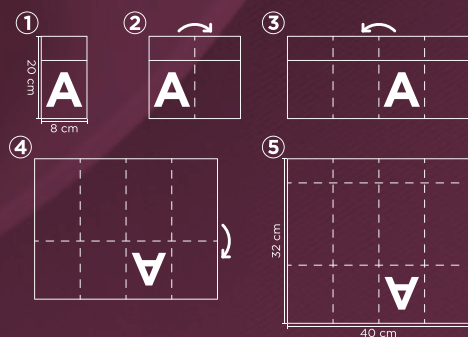

MINI KANGURO AIR SOFT® 32X40 – COLOR

Las servilletas Mini Kanguro 32x40 Air Soft® que ofrecemos cumplen con un doble objetivo: proporcionar un producto práctico, moderno e higiénico, al mismo tiempo que ayudan a reducir costos.

Al tener unas dimensiones de 32x40, estas servilletas requieren menos materia prima, lo que las hace más económicas en comparación con las de tamaño estándar de 40x40.

La medida ligeramente más estrecha de las servilletas Mini Kanguro 32x40 permite que los cubiertos se ajusten mejor al espacio, lo que las convierte en la opción ideal para desayunos donde los cubiertos suelen ser más pequeños.

Además, están disponibles en una amplia variedad de colores para facilitar su combinación con la decoración de la mesa y pueden ser personalizadas según tus preferencias.

Estas servilletas son una excelente elección para aquellos que buscan calidad, practicidad y ahorro económico sin sacrificar el estilo.

¡Descubre la versatilidad y conveniencia de nuestras servilletas Mini Kanguro 32x40 Air Soft® y mejora la experiencia en tus desayunos u ocasiones especiales!

PLEGADO