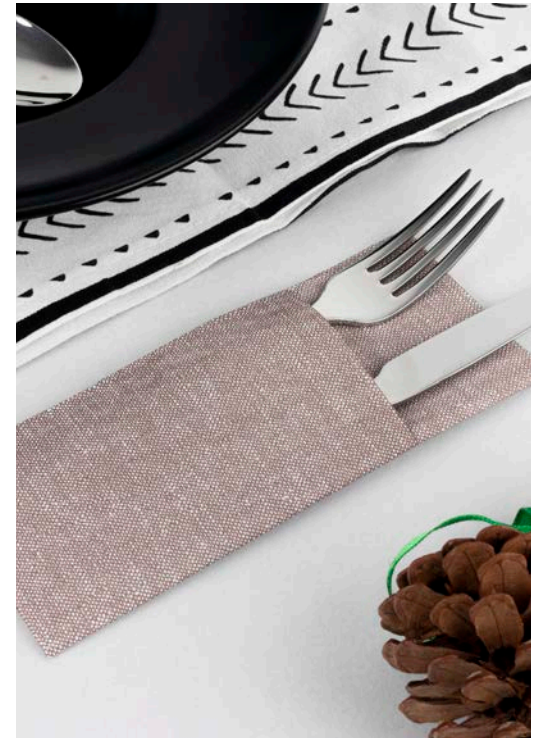

Mini kangucel® Cowboys Marrón - PPMKDCBMA