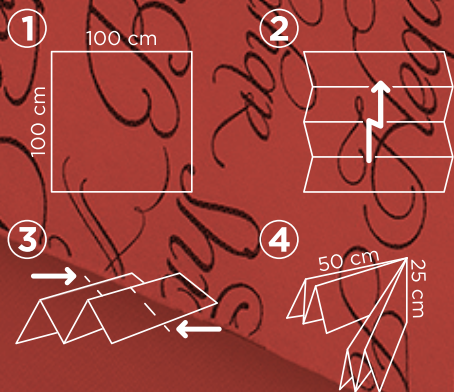

MANTEL PAPEL 100X100 PLEGADO 1/8

En Karme Nature®, una empresa innovadora y dinámica comprometida con brindar soluciones prácticas a sus clientes, fabricamos manteles de 100x100 plegados a 1/8 al precio más competitivo del mercado.

Especialmente diseñados para negocios con espacio limitado, estos manteles vienen en cajas más pequeñas (50x25 en su base) y se dispensan individualmente. Sus reducidas dimensiones una vez plegados y retráctilos los hacen ideales para establecimientos tipo cash & carry donde el espacio es crucial.

Presentamos este innovador mantel en una amplia gama estándar de calidades y diseños para adaptarse a diversas necesidades.

PLEGADO