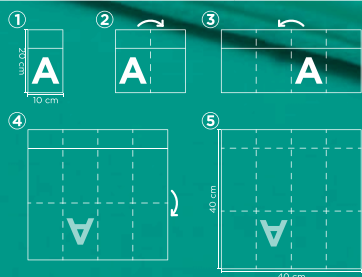

SERVILLETA KANGURO BAMBUTEX® 40X40CM 70GR

La combinación perfecta de practicidad y elegancia se fusionan en nuestra servilleta Kanguro con las características distintivas del Bambutex®.

Esta servilleta, que ofrece un tacto similar a la tela, presenta nuestro plegado más popular y cuenta con un bolsillo para resguardar los cubiertos de manera conveniente.

Añada un toque de sofisticación a su mesa con esta servilleta única que combina lo mejor de ambos mundos: funcionalidad y estilo.

aquario

CARACTERÍSTICA

PLEGADO