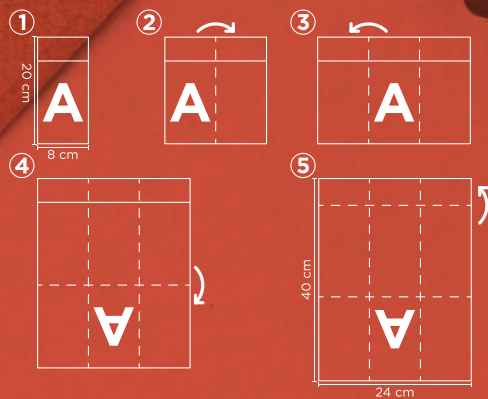

SERVILLETAS MINI KANGUCEL 24X40 PUNTA PUNTA – COLOR

Descubre nuestra nueva Minikangucel, una servilleta básica y distinguida con un práctico bolsillo para cubiertos. Su plegado 1/6 la hace aún más funcional.

Esta versión es más compacta, más económica y ofrece la misma presencia en la mesa con menos papel.

PLEGADO