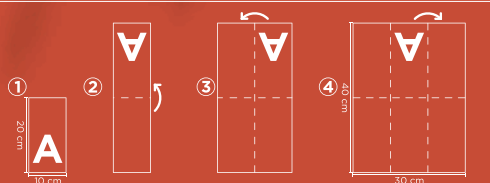

SERVILLETAS
DE PAPEL

SERVILLETAS PUNTA PUNTA 30X40 1/6 - DECORADAS

Dentro de nuestra distinguida colección Punta Punta, presentamos nuestro novedoso plegado.

Esta servilleta, adornada con diseños exclusivos, fusiona tres atributos esenciales solicitados por nuestros clientes: calidad, suavidad y volumen, ofreciendo una experiencia excepcional en cada uso..

PLEGADO

SERVILLETA 30X40 PUNTA PUNTA 1/6 URBAN BURDEOS - PPD3040UBBU