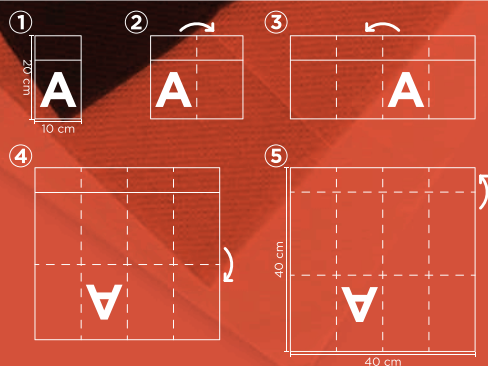

SERVILLETAS KANGUCEL® PUNTA PUNTA 40X40 – COLOR

En Karme Nature®, nos enorgullece presentar nuestro innovador producto: las servilletas Punta Punta con plegado en forma de Kanguro.

Fuimos pioneros en combinar la calidad excepcional de las servilletas Punta Punta con este plegado único, creando así un producto incomparable en su relación calidad-precio.

Reconociendo la importancia que este producto tiene para nuestros clientes, en Karme Nature® ofrecemos la más amplia variedad del mercado en cuanto a colores y diseños.

Diseñadas para satisfacer las necesidades más exigentes de la hostelería con estilo y funcionalidad incomparables.

PLEGADO