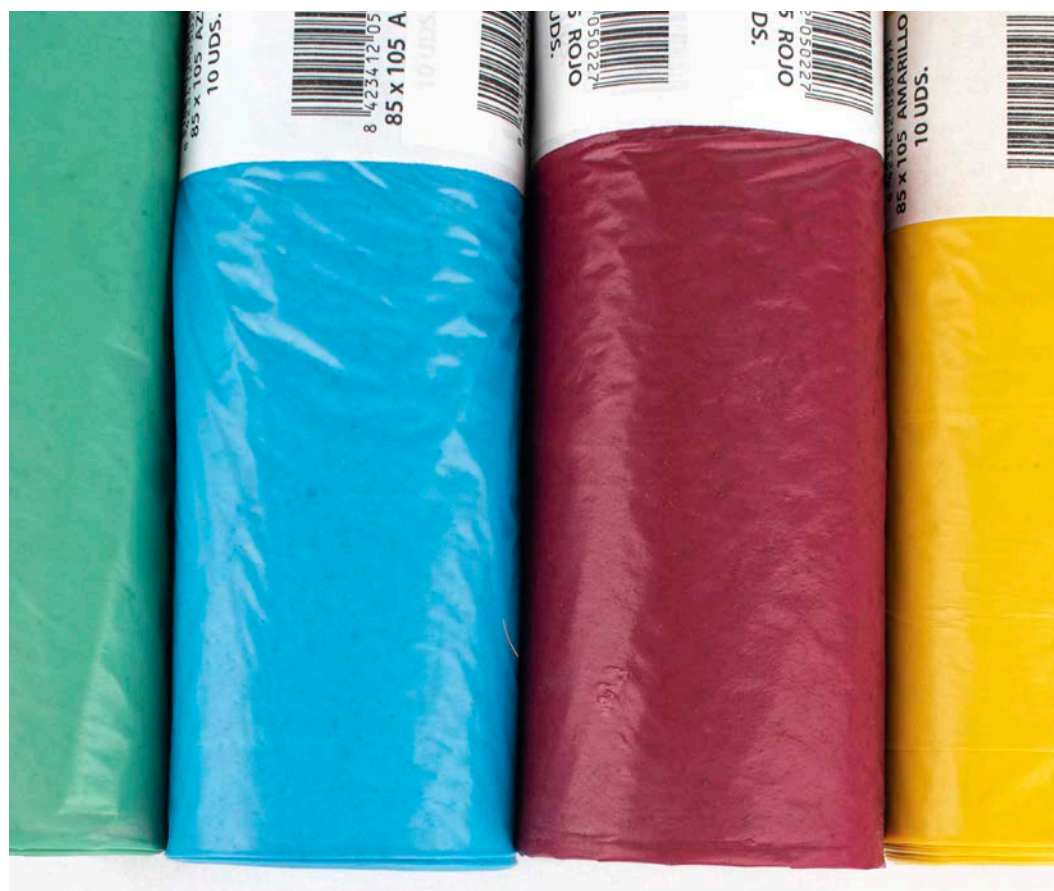

UN SOLO USO

UN SOLO USO

BOLSAS BASURA

REF.	DESCRIPCIÓN	COLOR	MEDIDAS	GALGA	U/ROLLO	ROLLOS/CAJA	€/ROLLO
BB546080	Bolsa doméstica	Negro	54x60	80	80	60	0.860
BB8090120	Bolsa comunidad	Negro	80x90	120	120	40	1.51
BB85105120	Bolsa comunidad	Negro	85x105	120	120	30	1.85
BB85105190	Bolsa comunidad	Negro	85x105	190	190	20	2.93
BB90120190	Bolsa comunidad	Negro	90x120	190	190	20	3.51
BB85105140	Bolsa basura color	Negro	85x105	140	140	25	2.16
BB85105120AM	Bolsa basura color	Amarillo	85x105	120	120	30	2.35
BB85105120VE	Bolsa basura color	Verde	85x105	120	120	30	2.35
BB85105120RO	Bolsa basura color	Rojo	85x105	120	120	30	2.35
BB85105120AZ	Bolsa basura color	Azul	85x105	120	120	30	2.35
BB404570BL	Bolsa basura color	Blanco	40x45	70	70	80	0.920