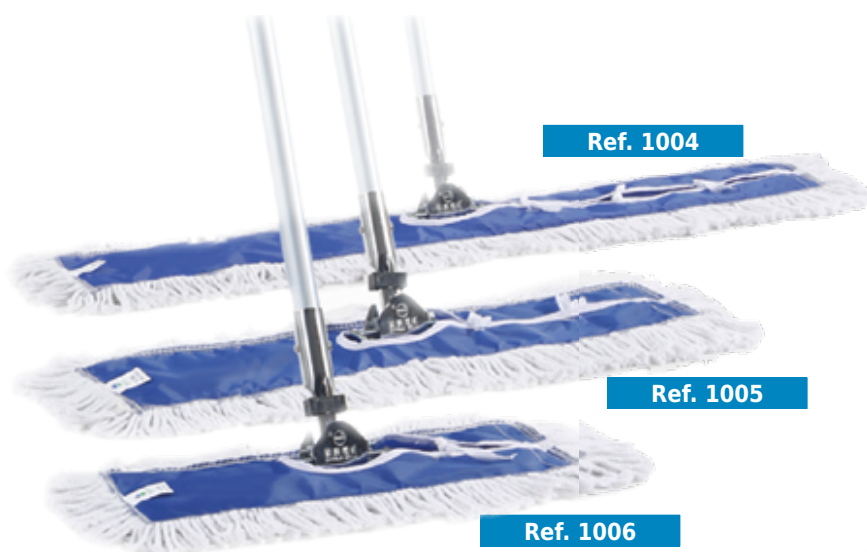

1600210
ESTROPAJOS NANAS 60 GR. A.INOX

1600250
BORRADOR MAGICO
12,5x7x3 CM

Sistemas de mopa plana

Cod.1400300

45 CM

CARACTERÍSTICAS

Mopas planas de algodón con mango de aluminio anodizado incluido.

El enganche del mango al soporte de la mopa, permite dos posiciones: Giro libre o posición fija, para adaptarlo a la tarea que se requiera. Tres anchos disponibles: 60, 90 y 110 cm.