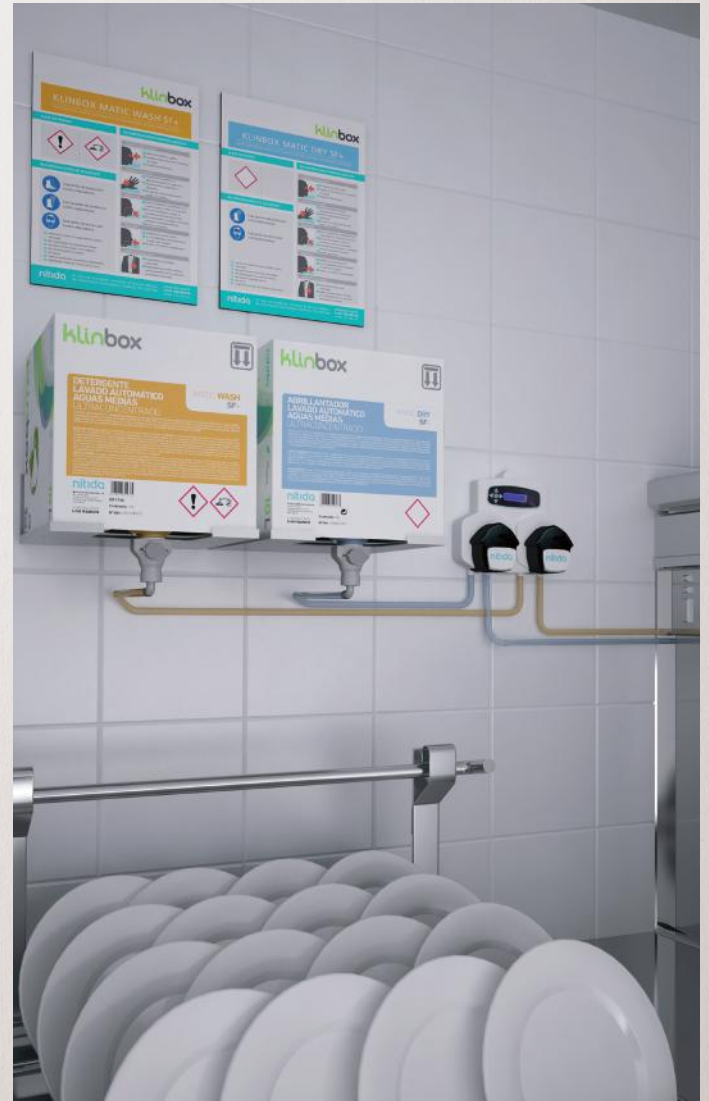

APLICACIÓN