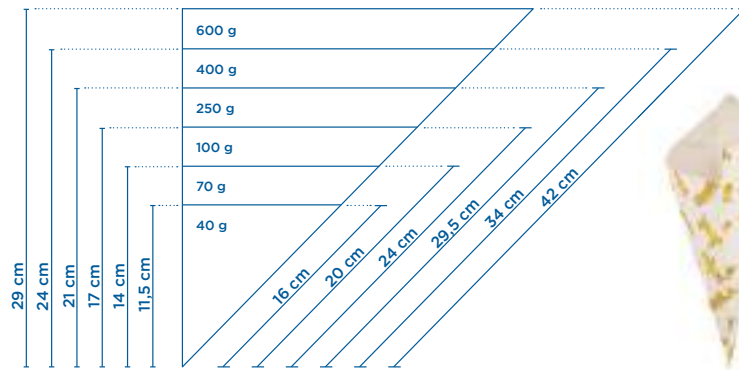

Papelinas de punta   Cones de papel   Paper cones

Para patatas fritas, fish & chips, churros... Para batatas fritas, fish & chips, churros... For french fries, fish & chips, "churros"...

Papel antigrasas / Papel antigordura / Greaseproof paper - 70 g/m²
PACK: 250 U

Chips