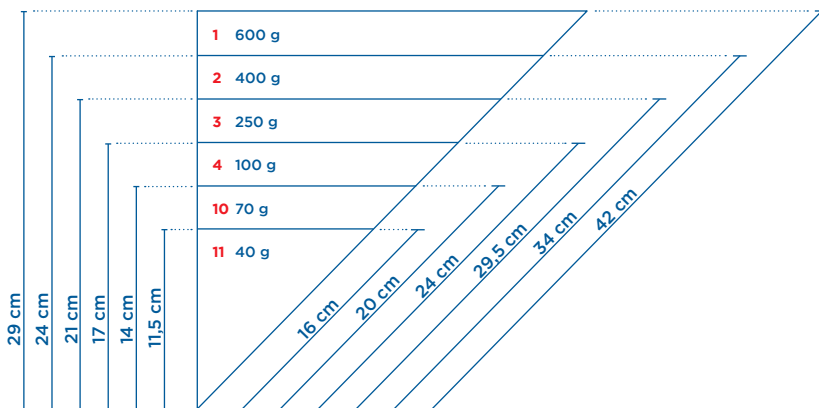

AMERICANSTYLE

Envoltorios adecuados para cada recipiente
Embalagens adequadas a cada recipiente
Suitable wrapping for each receptacle

PAPELINAS DE PUNTA
CONES DE PAPEL
PAPER CONES
P 178