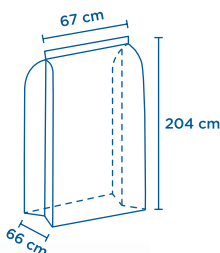

Fundas para carros Capa plástica para carros Bag covers for racks

516.25

67 + 66 x 204 cm
HDPE 15µ
Transparente
Transparente
Clear
R: 50 U
CARTON: 6 R
MINIM: 1 R

Protegen los alimentos al hacer barrera contra el vapor, polvo, olores, etc.

Protegem os alimentos criando uma barreira contra os vapores, poeira e odores, etc.

Protects food from steam, dust, smells, etc.