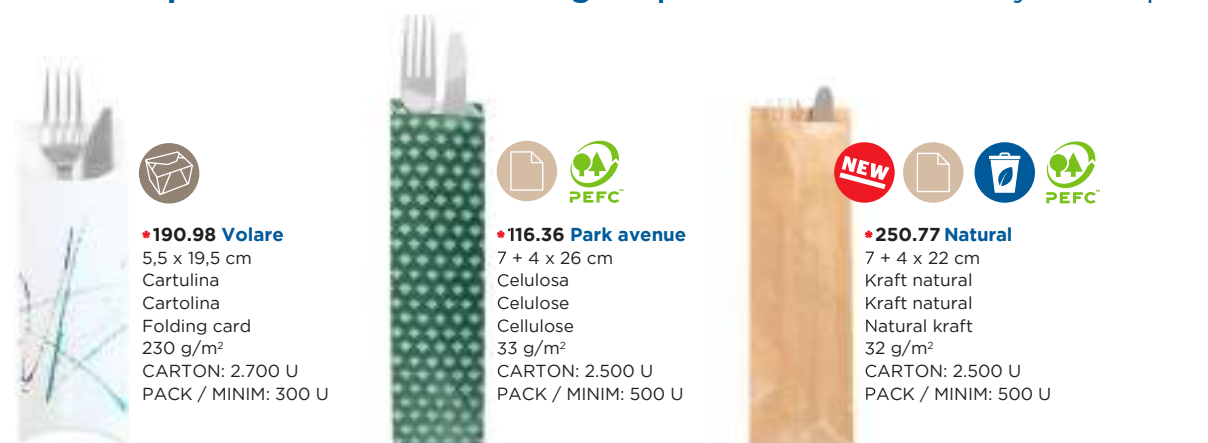

Estuches para cubiertos Embalagens para talheres Cutlery envelopes

•190.98 Volare

5,5 x 19,5 cm
Cartulina
Cartolina
Folding card
230 g/m²
CARTON: 2.700 U
PACK / MINIM: 300 U

•116.36 Park avenue

7 + 4 x 26 cm
Celulosa
Cellulose
Cellulose
33 g/m²
CARTON: 2.500 U
PACK / MINIM: 500 U