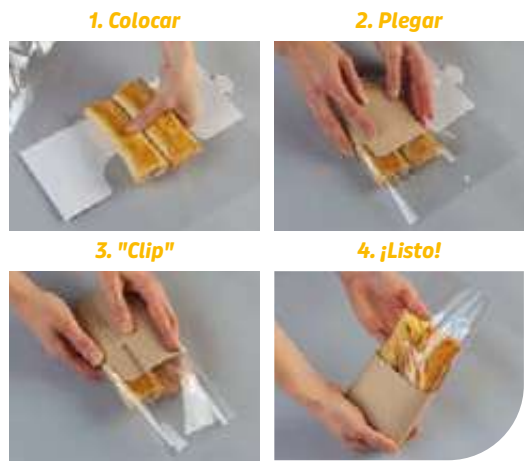

Envases para sándwich

Lengüetas de fijación para una fácil apertura, colocación y cierre

Pequeño
Ref. ERPAVE000026
Tamaño: 52 mm.
Color: Kraft - Blanco
Uds./caja:
10 bolsas x 50 uds.
Cajas/palet: 48

Mediano
Ref. ERPAVE000027
Tamaño: 72 mm.
Color: Kraft - Blanco
Uds./caja:
10 bolsas x 50 uds.
Cajas/palet: 48

Grande
Ref. ERPAVE000028
Tamaño: 82 mm.
Color: Kraft - Blanco
Uds./caja:
10 bolsas x 50 uds.
Cajas/palet: 42

Planchas separadoras

Opción para separar el producto de cara a su embolsado posterior o envasado en flow-pack. Válido para sándwich, tartas y otros productos.

! Disponible hasta fin de existencias

Ref. ERPAMU000037
Tamaño: 140 x 60 x 106 mm.
Color: Blanco
Uds./caja: 250 uds.
Cajas/palet: 120

Bolsa interior laminada con ventana

Esta línea de producto le ofrece nuevas sensaciones para el envasado de tus sándwiches.

Ref. ERPAVE000016
Tamaño: 155 x 72 x 220 mm.
Color: Kraft - Blanco
Uds./caja: 250 uds.
Cajas/palet: 90

Envase Kraft con ventana

Ideal para ensaladas, sushi, y otros muchos productos que requieran un cómodo envase con lengüetas de fijación, y buena visibilidad.

Pequeño
Ref. ERPAVE000001
Tamaño: 140 x 100 x 50 mm.
Color: Kraft - Blanco
Uds./caja: 250 uds.
Cajas/palet: 12

Grande
Ref. ERPAVE000002
Tamaño: 180 x 100 x 50 mm.
Color: Kraft - Blanco
Uds./caja: 200 uds.
Cajas/palet: 12

Envase Clasp® Clip para bocadillos / burritos ¡NOVEDAD!

"Clip"

Ref. ERPAVE000051
Tamaño: 124/210 x 320 mm.
Color: Full Kraft
Uds./caja: 50 uds.