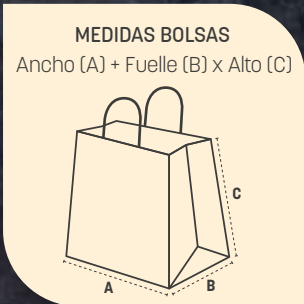

Bolsas Asa Plana base ancha

¡Personaliza tus bolsas de papel!

Referencia	Tamaño (A+BxC)	Gramaje	Color	Tipo	Uds/Caja	Cajas/Palet
BOPASA000001	26 + 18 x 25 cm.	80 gr.	Blanco	Pequeña	250 uds.	40
BOPASA000005	26 + 18 x 25 cm.	80 gr.	Kraft	Pequeña	250 uds.	40
BOPASA000010	26 + 14 x 32 cm.	80 gr.	Blanco	Mediana	250 uds.	36
BOPASA000011	26 + 14 x 30 cm.	80 gr.	Kraft	Mediana	250 uds.	36
BOPASA000016	32 + 12 x 40 cm.	80 gr.	Blanco	Grande	250 uds.	32
BOPASA000017	32 + 12 x 40 cm.	80 gr.	Kraft	Grande	250 uds.	20
BOPASA000002	32 + 22 x 25 cm.	80 gr.	Blanco	Pastelería	250 uds.	24
BOPASA000006	32 + 22 x 25 cm.	80 gr.	Kraft	Pastelería	250 uds.	24

Best Seller

Bolsa Impresa Papel 100% Reciclado

Best Seller

Referencia	Tamaño (A+BxC)	Gramaje	Color	Tipo	Uds/Caja	Cajas/Palet
BOPASA000018	32 + 14 x 34 cm.	80 gr.	Kraft	Reciclada	250 uds.	42

Bolsas Asa Rizada base ancha

Referencia	Tamaño (A+BxC)	Gramaje	Color	Tipo	Uds/Caja	Cajas/Palet
BOPASA000014	27 + 16 x 26,5 cm.	80 gr.	Blanco	Pequeña	250 uds.	40
BOPASA000015	27 + 16 x 26,5 cm.	80 gr.	Kraft	Pequeña	250 uds.	20
BOPASA000019	32 + 21 x 33 cm.	80 gr.	Blanco	Grande	250 uds.	24
BOPASA000020	32 + 21 x 33 cm.	80 gr.	Kraft	Grande	250 uds.	20