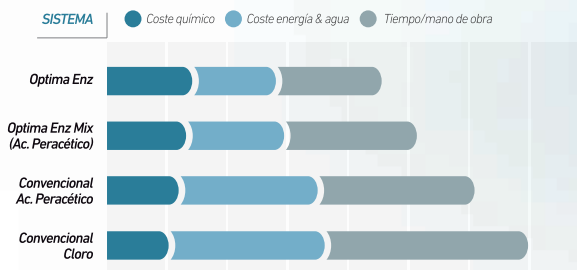

klinbox OPTIMA

El poder enzimático en tu lavandería

LOS BENEFICIOS DE OPTIMA ENZ

1. AHORRO INCREÍBLE

Los productos de **Optima Enz** están desarrollados para conseguir un significativo ahorro para nuestros clientes.

Ahorro en el programa de lavado

Disminuye el coste total de los programas de lavado hasta un 50%, gracias a su eficacia en bajas temperaturas y la efectividad de los productos.

Ahorro en agua y energía

Ofrece sus mejores resultados entre 20 y 50 °C, reduciendo el consumo energético.

Menos aclarados gracias a la baja alcalinidad del sistema suponen un menor consumo de agua.

Ahorro en tiempos

Al reducir el número de aclarados y la posibilidad de realizar una sola fase del proceso de lavado, disminuye significativamente el tiempo total.

HASTA
**50%
AHORRO**
EN EL COSTE TOTAL

COSTE PROGRAMAS DE LAVADOS

CON TAN SOLO DOS PRODUCTOS YA TIENES SOLUCIONES DE LAVADO CON TECNOLOGÍA MULTIENZIMÁTICA

Cada una de las lavanderías, es única. Y cada cliente tiene sus propias necesidades. Por eso, Optima Enz está formulado de manera específica para permitir combinar todos sus productos según el resultado que se desee obtener. Únete a uno de nuestros programas o reúnete con nuestro equipo para una propuesta personalizada.

SISTEMA 1

PERFECT FRESH AND SOFT

Solo 2 productos para conseguir una ropa limpia y fresca. Una solución básica con unos resultados sorprendentes.

OPTIMA ENZ 1
Enzyme power
Detergente multienzimático

+

OPTIMA ENZ 4
Soft Scent
Suavizante microencapsulado

SISTEMA 2

EXCELLENT WHITE

La blancura más espectacular se consigue con el sistema WHITE de OPTIMA ENZ. Su blanqueante de oxígeno activo Cristales de PAP es, claramente, la mejor solución con 3 productos.

OPTIMA ENZ 1
Enzyme power
Detergente multienzimático

+

OPTIMA ENZ 3
Active Oxygen
Blanqueante en base a oxígeno activo cristales de PAP

+

OPTIMA ENZ 4
Soft Scent
Suavizante microencapsulado

SISTEMA 3

SPECIAL CONDITIONS

Para resultados impecables se impone el sistema COMPLET de 4 productos para condiciones especiales. Y si buscas un extra para optimizar el resultado, puedes completarlo con OPTIMA ENZ +.

OPTIMA ENZ 1
Enzyme power
Detergente multienzimático

+

OPTIMA ENZ 2
Degreaser
Desengrasante-reforzante

+

OPTIMA ENZ 3
Active Oxygen
Blanqueante en base a oxígeno activo cristales de PAP

+

OPTIMA ENZ 4
Soft Scent
Suavizante microencapsulado